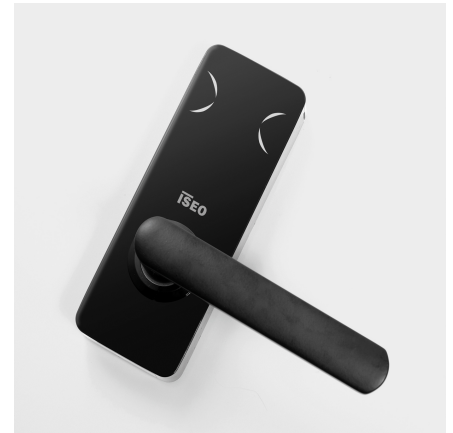

## PLACCA MANIGLIA ELETTRONICA CON TECNOLOGIA RFID E BLUETOOTH®

### La maniglia smart per tante applicazioni

MA1A è la nuova serratura elettronica della gamma Connected di ISEO che permette di gestire con semplicità gli accessi in aziende e attività commerciali, spazi di co-working, contesti alberghieri, utilities. MA1A, con il suo design compatto ed elegante è un'eccellenza del Made in Italy e rappresenta la soluzione di retrofit ideale per le porte interne.

### Rendi connesse le tue porte

MA1A può essere usata con tessere RFID, tag, keyfob e tramite applicazione per smartphone disponibile per iOS e Android, con la quale l'utente può gestire, controllare e aprire tutte le porte su cui è stata installata. L'installazione della maniglia è semplice e veloce, è facile da usare ed è compatibile con tutte le serrature meccaniche DIN.