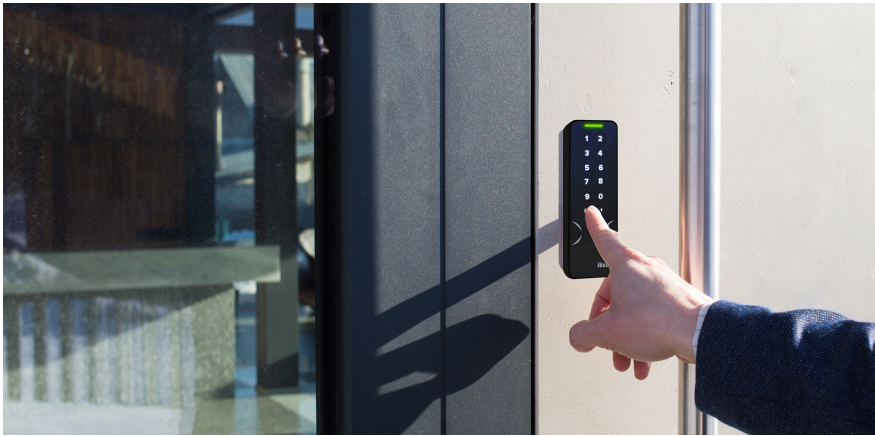

# 1NCA Smart

Mullion Keyboard Lockbus

LETTORE DI CREDENZIALI CON TASTIERA ELETTRONICA, RFID/BLUETOOTH®, CON INTERFACCIA LOCKBUS

## Una nuova gamma di lettori da parete

1NCA Smart Readers è la nuova gamma di lettori multi-standard, da parete e per esterno, della linea di prodotti ISEO Connected, progettati per la gestione degli accessi in edifici residenziali e commerciali. Questi lettori sono facilmente installabili e possono essere utilizzati per porte interne, ma anche cancelli esterni poiché hanno la certificazione IP66.

## Elegante in ogni situazione

Tutti i lettori 1NCA Smart combinano un design elegante e minimalista con materiali di alta qualità e durevoli, che ben si adattano a diversi ambienti. Sperimenta la miscela perfetta di eleganza e affidabilità, elevando le tue misure di sicurezza a nuovi livelli e sbloccando la tua libertà di movimento.