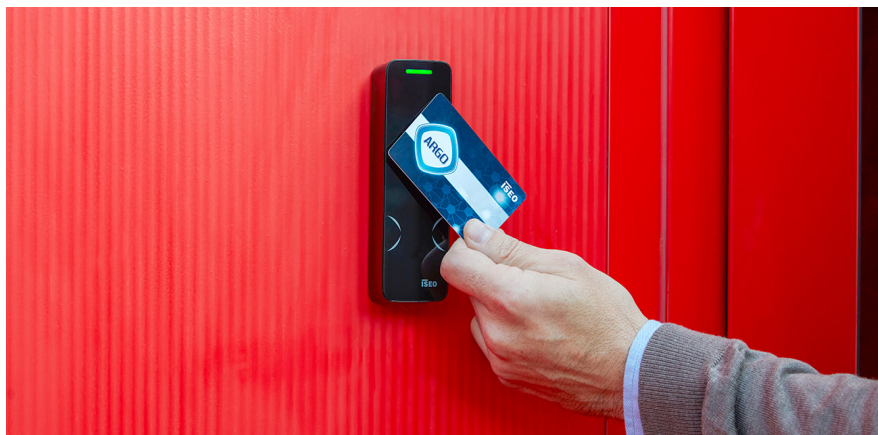

1NCA Smart

Mullion Lockbus

LETTORE DI CREDENZIALI RFID/BLUETOOTH® CON INTERFACCIA LOCKBUS

Una nuova gamma di lettori da parete

1NCA Smart Readers è la nuova gamma di lettori multi-standard, da parete e per esterno, della linea di prodotti ISEO Connected, progettati per la gestione degli accessi in edifici residenziali e commerciali. Questi lettori sono facilmente installabili e possono essere utilizzati per porte interne, ma anche cancelli esterni poiché hanno la certificazione IP66.

Elegante in ogni situazione

Tutti i lettori 1NCA Smart combinano un design elegante e minimalista con materiali di alta qualità e durevoli, che ben si adattano a diversi ambienti. Sperimenta la miscela perfetta di eleganza e affidabilità, elevando le tue misure di sicurezza a nuovi livelli e sbloccando la tua libertà di movimento.

Funzioni di prodotto

- Memorizza fino a 300 credenziali di accesso
- Memorizza gli ultimi 1.000 eventi
- Accensione da rilevazione RFID e smartphone
- Dispositivo a basso consumo energetico
- Real Time Clock/Calendario
- Segnalazioni luminose ed acustiche
- Funzione apertura a giorno (funzione ufficio) senza extra consumo batterie
- Blocco degli utenti Standard permettendo l'accesso solo agli utenti VIP
- Programmazione e aggiornamento software mediante ARGO App su dispositivi iOS e Android

SEGNALAZIONI

- LED 3 colori verde, rosso, blu
- Buzzer multifrequenza

COMPATIBILITÀ DI PRODOTTO

Dispositivo con interfaccia Lockbus. Adatto in sostituzione di Stylos Smart da abbinare all'Attuatore per elettroserratura (5E2501).