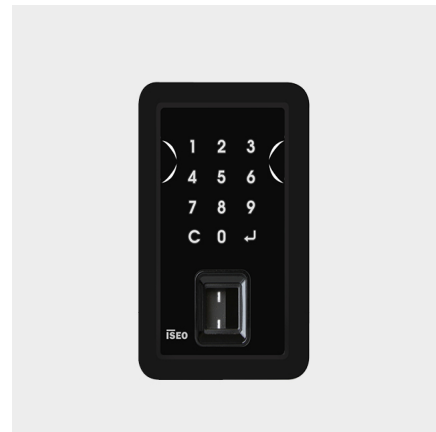

X1R Smart

Versione ad infilare Single Action con sblocco rapido mediante maniglia

Versione 3 Catenacci. Interasse 37

SERRATURA ELETTRONICA MOTORIZZATA PROGETTATA APPOSITAMENTE PER L'APPLICAZIONE SU PORTE BLINDATE, VERSIONE AD INFILARE SINGLE ACTION

Il controllo per porte blindate

X1R Smart è una serratura elettronica motorizzata progettata appositamente per l'applicazione su porte blindate. Combina la solidità di una serratura meccanica con la versatilità del controllo elettronico mediante Smartphone, tag RFID o tastiera.

Scegli la tua credenziale di accesso preferita

Le porte blindate dotate di serratura X1R Smart offrono all'utente la possibilità di accedere con app da Smartphone e con dispositivi RFID. È possibile inoltre avere sulla porta una tastiera numerica e il lettore di impronta digitale, per permettere l'accesso all'utente senza dover usare nessuna credenziale fisica.

Funzioni di prodotto

- Apertura mediante PIN code e impronta digitale.
- Apertura e richiusura motorizzata di catenacci e scrocco.
- Apertura rapida dall'interno del locale con maniglia "Single Action" (opzionale).
- Apertura mediante cilindro a profilo europeo (EN 1303, DIN 18252).
- Funzione light (solo scrocco) programmabile dall'utente per determinati giorni e fasce orarie.
- Memorizza fino a 300 credenziali di accesso
- Memorizza gli ultimi 1.000 eventi
- Alimentato a batteria con rilevazione stato carica
- Accensione da rilevazione RFID e smartphone
- Dispositivo a basso consumo energetico
- Real Time Clock/Calendario
- Segnalazioni luminose ed acustiche
- Funzione apertura a giorno (funzione ufficio) senza extra consumo batterie
- Blocco degli utenti Standard permettendo l'accesso solo agli utenti VIP
- Programmazione e aggiornamento software mediante ARGO App su dispositivi iOS e Android