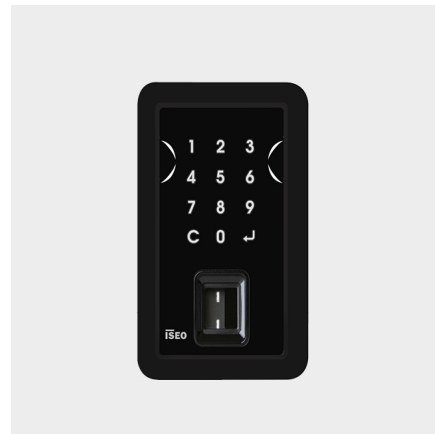

# x1R Smart

Versione ad applicare Single Action con sblocco rapido mediante maniglia

Versione 3 CATENACCI. Sporgenza 13. Interasse 37

SERRATURA ELETTRONICA MOTORIZZATA PROGETTATA APPOSITAMENTE PER L'APPLICAZIONE SU PORTE BLINDATE, VERSIONE AD APPLICARE SINGLE ACTION

## Il controllo per porte blindate

x1R Smart è una serratura elettronica motorizzata progettata appositamente per l'applicazione su porte blindate. Combina la solidità di una serratura meccanica con la versatilità del controllo elettronico mediante Smartphone, tag RFID o tastiera.

## Scegli la tua credenziale di accesso preferita

Le porte blindate dotate di serratura x1R Smart offrono all'utente la possibilità di accedere con app da Smartphone e con dispositivi RFID. È possibile inoltre avere sulla porta una tastiera numerica e il lettore di impronta digitale, per permettere l'accesso all'utente senza dover usare nessuna credenziale fisica.

## Funzioni di prodotto

- Apertura mediante PIN code e impronta digitale.
- Apertura e richiusura motorizzata di catenacci e scrocco.
- Apertura rapida dall'interno del locale con maniglia "Single Action" (opzionale).
- Apertura mediante cilindro a profilo europeo (EN 1303, DIN 18252).
- Funzione light (solo scrocco) programmabile dall'utente per determinati giorni e fasce orarie.
- Memorizza fino a 300 credenziali di accesso
- Memorizza gli ultimi 1.000 eventi
- Alimentato a batteria con rilevazione stato carica
- Accensione da rilevazione RFID e smartphone
- Dispositivo a basso consumo energetico
- Real Time Clock/Calendario
- Segnalazioni luminose ed acustiche
- Funzione apertura a giorno (funzione ufficio) senza extra consumo batterie
- Blocco degli utenti Standard permettendo l'accesso solo agli utenti VIP
- Programmazione e aggiornamento software mediante ARGO App su dispositivi iOS e Android