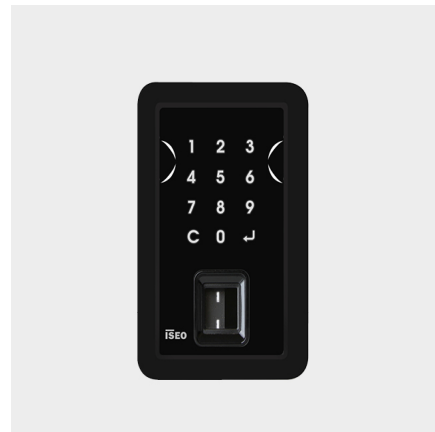

# x1R Smart

Versione ad applicare Single Action con sblocco rapido mediante maniglia

Versione 3 CATENACCI. Sporgenza 3. Interasse 37

SERRATURA ELETTRONICA MOTORIZZATA PROGETTATA APPOSITAMENTE PER L'APPLICAZIONE SU PORTE BLINDATE, VERSIONE AD APPLICARE SINGLE ACTION

## Il controllo per porte blindate

x1R Smart è una serratura elettronica motorizzata progettata appositamente per l'applicazione su porte blindate. Combina la solidità di una serratura meccanica con la versatilità del controllo elettronico mediante Smartphone, tag RFID o tastiera.

## Scegli la tua credenziale di accesso preferita

Le porte blindate dotate di serratura x1R Smart offrono all'utente la possibilità di accedere con app da Smartphone e con dispositivi RFID. È possibile inoltre avere sulla porta una tastiera numerica e il lettore di impronta digitale, per permettere l'accesso all'utente senza dover usare nessuna credenziale fisica.

## Funzioni di prodotto

- Apertura mediante PIN code e impronta digitale.
- Apertura e richiusura motorizzata di catenacci e scrocco.
- Apertura rapida dall'interno del locale con maniglia "Single Action" (opzionale).
- Apertura mediante cilindro a profilo europeo (EN 1303, DIN 18252).
- Funzione light (solo scrocco) programmabile dall'utente per determinati giorni e fasce orarie.
- Memorizza fino a 300 credenziali di accesso
- Memorizza gli ultimi 1.000 eventi
- Alimentato a batteria con rilevazione stato carica
- Accensione da rilevazione RFID e smartphone
- Dispositivo a basso consumo energetico
- Real Time Clock/Calendario
- Segnalazioni luminose ed acustiche
- Funzione apertura a giorno (funzione ufficio) senza extra consumo batterie
- Blocco degli utenti Standard permettendo l'accesso solo agli utenti VIP
- Programmazione e aggiornamento software mediante Argo app su dispositivi iOS e Android