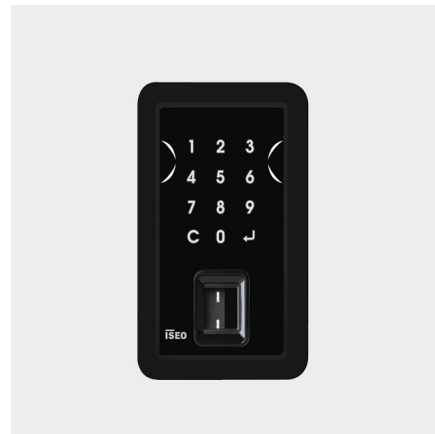

x1R Smart

Versione ad applicare Single Action con sblocco rapido mediante maniglia

Versione 4 CATENACCI. Sporgenza 13. Interasse 28

SERRATURA ELETTRONICA MOTORIZZATA PROGETTATA APPOSITAMENTE PER L'APPLICAZIONE SU PORTE BLINDATE, VERSIONE AD APPLICARE SINGLE ACTION

Il controllo per porte blindate

x1R Smart è una serratura elettronica motorizzata progettata appositamente per l'applicazione su porte blindate. Combina la solidità di una serratura meccanica con la versatilità del controllo elettronico mediante Smartphone, tag RFID o tastiera.

Scegli la tua credenziale di accesso preferita

Le porte blindate dotate di serratura x1R Smart offrono all'utente la possibilità di accedere con app da Smartphone e con dispositivi RFID. È possibile inoltre avere sulla porta una tastiera numerica e il lettore di impronta digitale, per permettere l'accesso all'utente senza dover usare nessuna credenziale fisica.

Funzioni di prodotto

- Apertura mediante PIN code e impronta digitale.
- Apertura e richiusura motorizzata di catenacci e scrocco.
- Apertura rapida dall'interno del locale con maniglia "Single Action" (opzionale).
- Apertura mediante cilindro a profilo europeo (EN 1303, DIN 18252).
- Funzione light (solo scrocco) programmabile dall'utente per determinati giorni e fasce orarie.
- Memorizza fino a 300 credenziali di accesso
- Memorizza gli ultimi 1.000 eventi
- Alimentato a batteria con rilevazione stato carica
- Accensione da rilevazione RFID e smartphone
- Dispositivo a basso consumo energetico
- Real Time Clock/Calendario
- Segnalazioni luminose ed acustiche
- Funzione apertura a giorno (funzione ufficio) senza extra consumo batterie
- Blocco degli utenti Standard permettendo l'accesso solo agli utenti VIP
- Programmazione e aggiornamento software mediante Argo app su dispositivi iOS e Android