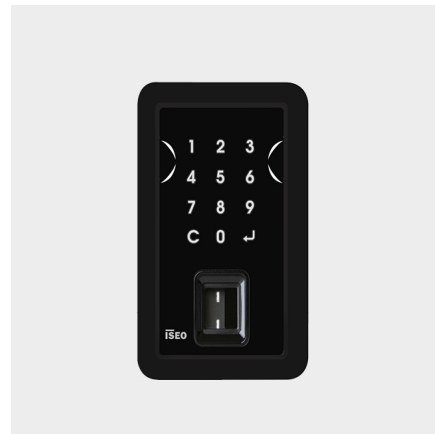

x1R Smart

Versione ad applicare Single Action con sblocco rapido mediante maniglia

Versione 4 CATENACCI. Sporgenza 3. Interasse 28

SERRATURA ELETTRONICA MOTORIZZATA PROGETTATA APPOSITAMENTE PER L'APPLICAZIONE SU PORTE BLINDATE, VERSIONE AD APPLICARE SINGLE ACTION

Il controllo per porte blindate

x1R Smart è una serratura elettronica motorizzata progettata appositamente per l'applicazione su porte blindate. Combina la solidità di una serratura meccanica con la versatilità del controllo elettronico mediante Smartphone, tag RFID o tastiera.

Scegli la tua credenziale di accesso preferita

Le porte blindate dotate di serratura x1R Smart offrono all'utente la possibilità di accedere con app da Smartphone e con dispositivi RFID. È possibile inoltre avere sulla porta una tastiera numerica e il lettore di impronta digitale, per permettere l'accesso all'utente senza dover usare nessuna credenziale fisica.

Funzioni di prodotto

- Apertura mediante PIN code e impronta digitale.
- Apertura e richiusura motorizzata di catenacci e scrocco.
- Apertura rapida dall'interno del locale con maniglia "Single Action" (opzionale).
- Apertura mediante cilindro a profilo europeo (EN 1303, DIN 18252).
- Funzione light (solo scrocco) programmabile dall'utente per determinati giorni e fasce orarie.
- Memorizza fino a 300 credenziali di accesso
- Memorizza gli ultimi 1.000 eventi
- Alimentato a batteria con rilevazione stato carica
- Accensione da rilevazione RFID e smartphone
- Dispositivo a basso consumo energetico
- Real Time Clock/Calendario
- Segnalazioni luminose ed acustiche
- Funzione apertura a giorno (funzione ufficio) senza extra consumo batterie
- Blocco degli utenti Standard permettendo l'accesso solo agli utenti VIP
- Programmazione e aggiornamento software mediante ARGO App su dispositivi iOS e Android