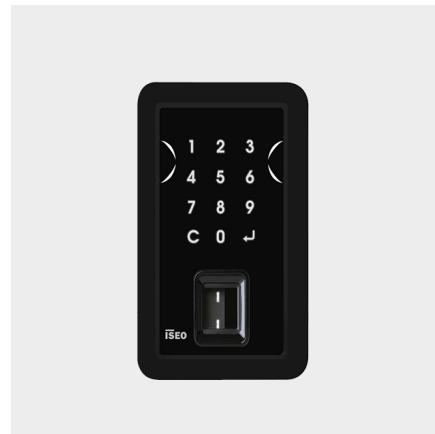

# x1R Smart

Versione ad applicare Single Action con sblocco rapido mediante maniglia

Versione 4 CATENACCI. Sporgenza 3. Interasse 28

SERRATURA ELETTRONICA MOTORIZZATA PROGETTATA APPOSITAMENTE PER L'APPLICAZIONE SU PORTE BLINDATE, VERSIONE AD APPLICARE SINGLE ACTION

## Il controllo per porte blindate

x1R Smart è una serratura elettronica motorizzata progettata appositamente per l'applicazione su porte blindate. Combina la solidità di una serratura meccanica con la versatilità del controllo elettronico mediante Smartphone, tag RFID o tastiera.

## Scegli la tua credenziale di accesso preferita

Le porte blindate dotate di serratura x1R Smart offrono all'utente la possibilità di accedere con app da Smartphone e con dispositivi RFID. È possibile inoltre avere sulla porta una tastiera numerica e il lettore di impronta digitale, per permettere l'accesso all'utente senza dover usare nessuna credenziale fisica.

## Funzioni di prodotto

- Apertura mediante PIN code e impronta digitale.
- Apertura e richiusura motorizzata di catenacci e scrocco.
- Apertura rapida dall'interno del locale con maniglia "Single Action" (opzionale).
- Apertura mediante cilindro a profilo europeo (EN 1303, DIN 18252).
- Funzione light (solo scrocco) programmabile dall'utente per determinati giorni e fasce orarie.
- Memorizza fino a 300 credenziali di accesso
- Memorizza gli ultimi 1.000 eventi
- Alimentato a batteria con rilevazione stato carica
- Accensione da rilevazione RFID e smartphone
- Dispositivo a basso consumo energetico
- Real Time Clock/Calendario
- Segnalazioni luminose ed acustiche
- Funzione apertura a giorno (funzione ufficio) senza extra consumo batterie
- Blocco degli utenti Standard permettendo l'accesso solo agli utenti VIP
- Programmazione e aggiornamento software mediante Argo app su dispositivi iOS e Android