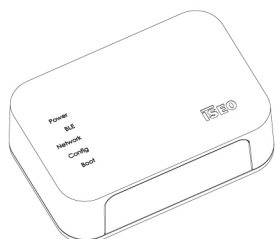

Smart Gateway

Smart Gateway

Versione WiFi

CONSENTE DI CONNETTERE IL SISTEMA ARGO A INTERNET SENZA DOVER UTILIZZARE CAVI

Controlla il sistema da remoto

Con Smart Gateway il sistema ARGO di ISEO può essere controllato da remoto, nell'ambito residenziale ma anche in ambienti commerciali 'light', come i negozi, i piccoli uffici, i B&B, dove la nuova generazione di dispositivi smart per le serrature delle porte può semplificare la quotidianità e rendere la logistica più semplice.

La sicurezza della connessione

Il sistema ARGO 3.0 garantisce una connessione sicura grazie al Bluetooth Smart 5.0 e alla crittografia end-to-end, che gestisce la comunicazione senza la necessità di un server intermedio.

Funzioni di prodotto

- Formato "Desktop" con possibilità di fissaggio a parete
- Conversione dati (WIFI o Ethernet) in Bluetooth®

**DIMENSIONI**

- Larghezza: 125 mm
- Profondità: 40 mm
- Altezza: 85 mm

MATERIALE

 Tecnopolimero

COLORE

 Bianco

cod. **5E075524**

INTERFACCIA DI COMUNICAZIONE

- Conversione da dati WIFI a Bluetooth®
- Dual Band WIFI a 2.4 GHz e 5 GHz
- USB tipo C

Caratteristiche tecniche

FIRMWARE