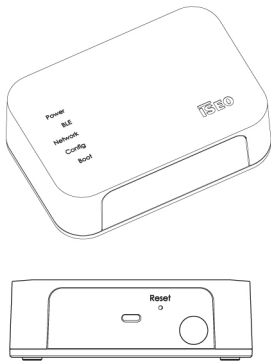

Gateways

Smart Gateway

Versione WiFi

CONSENTE DI CONNETTERE IL SISTEMA ARGO A INTERNET SENZA DOVER UTILIZZARE CAVI

Controlla il sistema da remoto

Con Smart Gateway il sistema ARGO di ISEO può essere controllato da remoto, nell'ambito residenziale ma anche in ambienti commerciali 'light', come i negozi, i piccoli uffici, i B&B, dove la nuova generazione di dispositivi smart per le serrature delle porte può semplificare la quotidianità e rendere la logistica più semplice.

La sicurezza della connessione

Il sistema Argo 3.0 garantisce una connessione sicura grazie al Bluetooth Smart 5.0 e alla crittografia end-to-end, che gestisce la comunicazione senza la necessità di un server intermedio.

Funzioni di prodotto

- Formato "Desktop" con possibilità di fissaggio a parete
- Conversione dati (WIFI o Ethernet) in Bluetooth®

**DIMENSIONI**

- Larghezza: 125 mm
- Profondità: 40 mm
- Altezza: 85 mm

MATERIALE

ARGO

ALIMENTAZIONE

Alimentato da USB C + alimentazione in ingresso 5Vdc 2A (10W). Alimentatore non incluso (accessorio da ordinare separatamente).

CARATTERISTICHE HARDWARE

Modulo CPU basato su ARM A7
512 MB RAM
8 GB di memoria flash eMMC non volatile