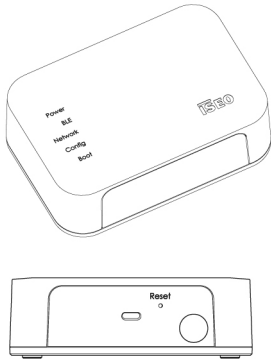

Gateways

Smart Gateway

Versione WiFi

CONSENTE DI CONNETTERE IL SISTEMA ARGO A INTERNET SENZA DOVER UTILIZZARE CAVI

Controlla il sistema da remoto

Con Smart Gateway il sistema ARGO di ISEO può essere controllato da remoto, nell'ambito residenziale ma anche in ambienti commerciali 'light', come i negozi, i piccoli uffici, i B&B, dove la nuova generazione di dispositivi smart per le serrature delle porte può semplificare la quotidianità e rendere la logistica più semplice.

La sicurezza della connessione

Il sistema Argo 3.0 garantisce una connessione sicura grazie al Bluetooth Smart 5.0 e alla crittografia end-to-end, che gestisce la comunicazione senza la necessità di un server intermedio.

Funzioni di prodotto

- Formato "Desktop" con possibilità di fissaggio a parete
- Conversione dati (WIFI o Ethernet) in Bluetooth®

**DIMENSIONI**

- Larghezza: 125 mm
- Profondità: 40 mm
- Altezza: 85 mm

MATERIALE

ARGO

ALIMENTAZIONE

Alimentato da USB C + alimentazione in ingresso 5Vdc 2A (10W). Alimentatore non incluso (accessorio da ordinare separatamente).

CARATTERISTICHE HARDWARE

Modulo CPU basato su ARM A7
512 MB RAM
8 GB di memoria flash eMMC non volatile