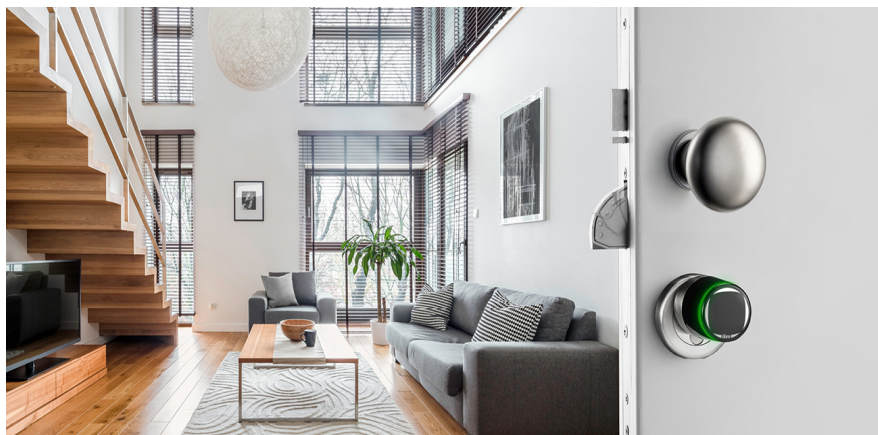

Libra X

Oval Scandinavian

CILINDRO OVALE SCANDINAVO CON POMOLO ELETTRONICO RFID/BLUETOOTH® ESTERNO (A ROTAZIONE LIBERA)

Opzioni di prodotto

POMOLO LIBRA HEAVY DUTY

Versione con protezione antitrapano sul meccanismo di apertura. Grado di protezione IP66.

DIMENSIONI

Dimensioni pomolo elettronico:
- Diametro esterno da 36 a 39 mm
- Lunghezza: 46 mm

FINITURA

- Inox
- Cromo lucido
- Ottone lucido

COLORE

- Nero
- Bianco
- Grigio Metal

cod. #libra-x-9

CREDENZIALI DI ACCESSO