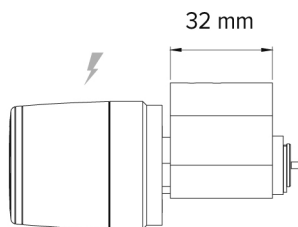

Libra X

Oval Scandinavian

CILINDRO OVALE SCANDINAVO CON POMOLO ELETTRONICO RFID/BLUETOOTH® ESTERNO (A ROTAZIONE LIBERA)

Opzioni di prodotto

POMOLO LIBRA HEAVY DUTY

Versione con protezione antitrapano sul meccanismo di apertura. Grado di protezione IP66.

DIMENSIONI

Dimensioni pomolo elettronico:
- Diametro esterno da 36 a 39 mm
- Lunghezza: 46 mm

FINITURA

- Inox
- Cromo lucido
- Ottone lucido

COLORE

- Nero
- Bianco
- Grigio Metal

cod. #libra-x-9

CREDENZIALI DI ACCESSO