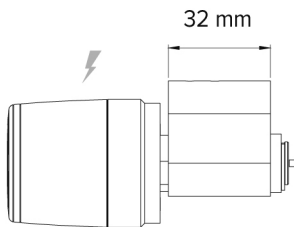

Libra X

Oval Scandinavian

CILINDRO OVALE SCANDINAVO CON POMOLO ELETTRONICO RFID/BLUETOOTH® ESTERNO (A ROTAZIONE LIBERA)

Opzioni di prodotto

POMOLO LIBRA HEAVY DUTY

Versione con protezione antitrapano sul meccanismo di apertura. Grado di protezione IP66.

DIMENSIONI

Dimensioni pomolo elettronico:
- Diametro esterno da 36 a 39 mm
- Lunghezza: 46 mm

FINITURA

- Inox
- Cromo lucido
- Ottone lucido

COLORE

- Nero
- Bianco
- Grigio Metal

cod. #libra-x-9

CREDENZIALI DI ACCESSO