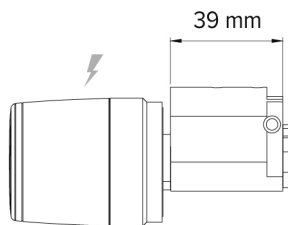

## DIMENSIONI

Dimensioni pomolo elettronico:  
- Diametro esterno da 36 a 39 mm  
- Lunghezza: 46 mm