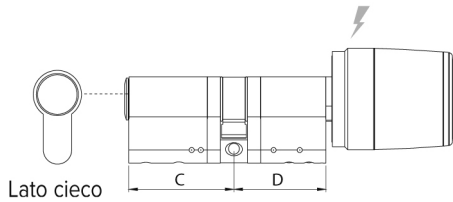

CILINDRO MODULARE CON POMOLO ELETTRONICO RFID/BLUETOOTH® ESTERNO (A ROTAZIONE LIBERA) E LATO INTERNO CIECO

Opzioni di prodotto

POMOLO LIBRA HEAVY DUTY

Versione con protezione antitrapano sul meccanismo di apertura. Grado di protezione IP66.

POMOLO ESTERNO RIMOVIBILE

Pomolo rimovibile (con caratteristiche Heavy Duty)

FUNZIONE PANIC PER SERRATURE ANTIPANICO

A rotazione libera con camma che ritorna in posizione verticale

DIMENSIONI

Dimensioni pomolo elettronico:
- Diametro esterno da 36 a 39 mm
- Lunghezza: 46 mm