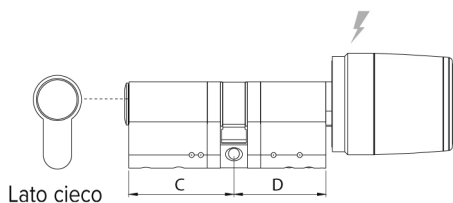

CILINDRO MODULARE CON POMOLO ELETTRONICO RFID/BLUETOOTH® ESTERNO (A ROTAZIONE LIBERA) E LATO INTERNO CIECO

Opzioni di prodotto

POMOLO LIBRA HEAVY DUTY

Versione con protezione antitrapano sul meccanismo di apertura. Grado di protezione IP66.

POMOLO ESTERNO RIMOVIBILE

Pomolo rimovibile (con caratteristiche Heavy Duty)

FUNZIONE PANIC PER SERRATURE ANTIPANICO

A rotazione libera con camma che ritorna in posizione verticale

DIMENSIONI

Dimensioni pomolo elettronico:
- Diametro esterno da 36 a 39 mm
- Lunghezza: 46 mm