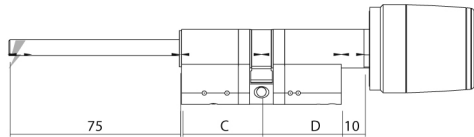

# Libra X

Lettore rimovibile e codolo 75 mm

CILINDRO MODULARE PER BLINDATO CON POMOLO ELETTRONICO RFID/BLUETOOTH® ESTERNO (A ROTAZIONE LIBERA), COMPATIBILE CON GHIERA DI PROTEZIONE ANTIEFFRAZIONE, CODOLO D 8X75 MM RASABILE PREDISPOSTO POMOLO

## DIMENSIONI

Dimensioni pomolo elettronico:  
- Diametro esterno da 36 a 39 mm  
- Lunghezza: 46 mm