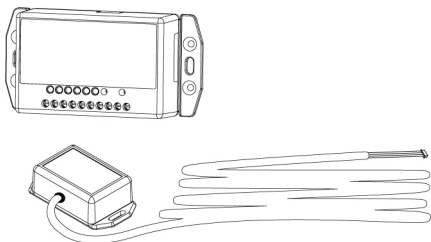

## ATTUATORE CONNESSO CON ANTENNA BLUETOOTH® ESTERNA AL DISPOSITIVO

### Rendi smart i tuoi varchi di accesso

Smart Relay permette di aprire porte elettriche, cancelli motorizzati o qualsiasi attuatore elettrico che può essere attivato chiudendo un contatto.

### Istallazione a scomparsa

Il dispositivo Smart Relay può avere antenna Bluetooth integrata o esterna, per poter installare il dispositivo anche in spazi installativi non convenzionali: l'antenna può essere installata in un altro punto e collegata allo stesso.

### Funzioni di prodotto

- REX (REquest to eXit = richiesta di uscita = bottone di apertura) è un input optoisolato per aprire il relay con un bottone distante fino a 100 mt.
- Il relay di output è un relay di segnale (1A) e può essere configurato come NO (default) o NC da un jumper all'interno della scatola. Può essere configurato da Argo App per diverse funzionalità.
- Memorizza fino a 300 credenziali di accesso
- Memorizza gli ultimi 1.000 eventi
- Blocco degli utenti Standard permettendo l'accesso solo agli utenti VIP
- Programmazione e aggiornamento software mediante ARGO App su dispositivi iOS e Android