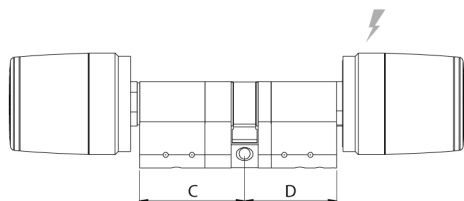

## DIMENSIONI

Dimensioni pomolo elettronico:

- Diametro esterno da 36 a 39 mm
- Lunghezza: 46 mm

Dimensioni pomolo meccanico "Premium":

- Diametro esterno da 36 a 39 mm
- Lunghezza: 46 mm