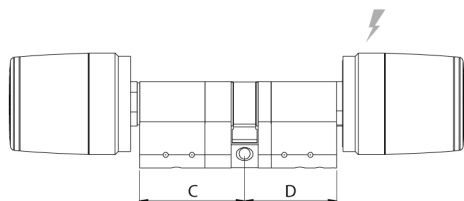

DIMENSIONI

Dimensioni pomolo elettronico:

- Diametro esterno da 36 a 39 mm
- Lunghezza: 46 mm

Dimensioni pomolo meccanico "Premium":

- Diametro esterno da 36 a 39 mm
- Lunghezza: 46 mm

FINITURA

- Inox
- Cromo lucido
- Ottone lucido

COLORE

- Nero
- Bianco
- Grigio Metal

cod. #libra-x-2

CREDENZIALI DI ACCESSO

- Badge
- Keyfob
- Braccialetto
- Smartphone

INTERFACCIA DI COMUNICAZIONE

- RFID ISO14443B/MIFARE ISO14443A
- Bluetooth® Low Energy 5.1

CERTIFICAZIONI

- EN 15684:2020-01 Standard Duty version 16B4AF30 su modelli specifici
- EN 15684:2020-01 Heavy Duty version 16B4AF32 su modelli specifici
- SKG*** per la versione HD (Heavy Duty)

Caratteristiche tecniche

FIRMWARE

1RIS

ALIMENTAZIONE

1 batteria al litio 3V tipo CR123

DURATA STIMATA BATTERIE

2 anni, 20.000 aperture. Il dato è dipendente dal modo e dall'ambiente di utilizzo e dalle opzioni attivate.

SEGNALAZIONI

- LED 2 colori verde, rosso
- Buzzer multifrequenza

COMPATIBILITÀ DI PRODOTTO

Per serrature meccaniche predisposte per cilindro a profilo europeo (EN1303, DIN 18252)

MONTAGGIO

- Su porta

CARATTERISTICHE AMBIENTALI

- IP66
- IP67
- IP68
- IP69

TEMPERATURA DI FUNZIONAMENTO

-20°C ÷ +70°C

TEMPERATURA DI IMMAGAZZINAMENTO

-25°C ÷ +75°C

CONFEZIONE

1 cilindro, 1 batteria, vite di fissaggio, chiave a brugola 2 mm, foglio istruzioni.