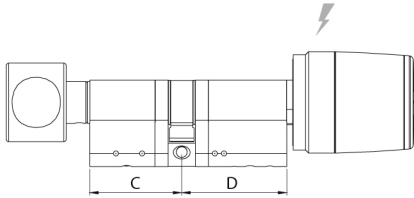

Libra X

Standard

CILINDRO MODULARE CON POMOLO ELETTRONICO RFID/BLUETOOTH® ESTERNO (A ROTAZIONE LIBERA) E POMOLO MECCANICO INTERNO (DI TIPO STANDARD)

Opzioni di prodotto

POMOLO LIBRA HEAVY DUTY

Versione con protezione antitrapano sul meccanismo di apertura. Grado di protezione IP66.

POMOLO ESTERNO RIMOVIBILE

Pomolo rimovibile (con caratteristiche Heavy Duty)

FUNZIONE PANIC PER SERRATURE ANTIPANICO

A rotazione libera con camma che ritorna in posizione verticale

DIMENSIONI

Dimensioni pomolo elettronico:

- Diametro esterno da 36 a 39 mm
- Lunghezza: 46 mm

Dimensioni pomolo meccanico "Standard":

- Diametro esterno 30 mm
- Lunghezza: 31 mm

FINITURA

-  Inox
-  Cromo lucido
-  Ottone lucido

COLORE

-  Nero
-  Bianco
-  Grigio Metal