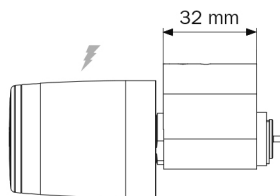

Opzioni di prodotto

POMOLO LIBRA HEAVY DUTY

Versione con protezione antitrapano sul meccanismo di apertura. Grado di protezione IP66.

DIMENSIONI

Dimensioni pomolo elettronico:
- Diametro esterno da 36 a 39 mm
- Lunghezza: 46 mm