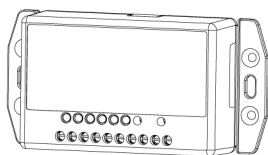

Smart Relay Con antenna Bluetooth® all'interno del dispositivo

DIMENSIONI

- Larghezza: 109 mm
- Altezza: 53 mm
- Spessore: 26 mm

MATERIALE

 Tecnopolimero

COLORE

 Nero

cod. **5E065501**