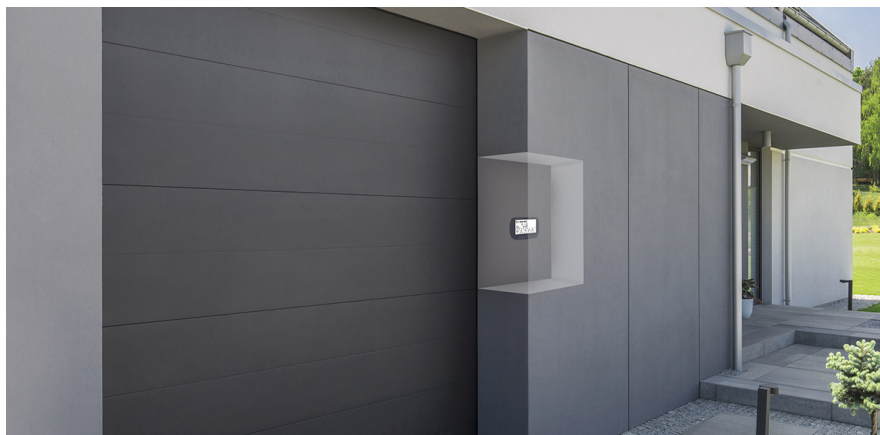

Smart Relay

Con antenna Bluetooth® all'interno del dispositivo

ATTUATORE CONNESSO CON ANTENNA BLUETOOTH® ALL'INTERNO DEL DISPOSITIVO

Rendi smart i tuoi varchi di accesso

Smart Relay permette di aprire porte elettriche, cancelli motorizzati o qualsiasi attuatore elettrico che può essere attivato chiudendo un contatto.

Istallazione a scomparsa

Il dispositivo Smart Relay può avere antenna Bluetooth integrata o esterna, per poter installare il dispositivo anche in spazi installativi non convenzionali: l'antenna può essere installata in un altro punto e collegata allo stesso.

Funzioni di prodotto

- REX (REquest to eXit = richiesta di uscita = bottone di apertura) è un input optoisolato per aprire il relay con un bottone distante fino a 100 mt.
- Il relay di output è un relay di segnale (1A) e può essere configurato come NO (default) o NC da un jumper all'interno della scatola. Può essere configurato da Argo App per diverse funzionalità.
- Memorizza fino a 300 credenziali di accesso
- Memorizza gli ultimi 1.000 eventi
- Blocco degli utenti Standard permettendo l'accesso solo agli utenti VIP
- Programmazione e aggiornamento software mediante ARGO App su dispositivi iOS e Android