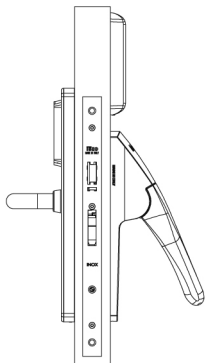

Opzioni di prodotto

FORO CILINDRO EMERGENZA LATO ESTERNO

Da inserire se si utilizza cilindro di emergenza meccanica e si desidera averlo in vista. Il cilindro meccanico è comunque accessibile senza foro cilindro ruotando la placca.

GRADO DI PROTEZIONE

Possibilità di installazione interna (IP54) o esterna (IP55)

CILINDRO EMERGENZA MECCANICA

Mezzo cilindro di alta sicurezza ISEO R90 Factory. Ricodificabile meccanicamente fino a 3 volte. Utilizzo chiave emergenza rilevato dall'elettronica. Masterizzazione KA nello stesso impianto.

ALIMENTAZIONE ESTERNA DI EMERGENZA

Per installazioni senza cilindro di emergenza meccanico. Connettore sotto alla placca estetica, funzionamento con batteria standard da 9V

DIMENSIONI

- Larghezza placca: 38 mm
- Lunghezza placca: 294 mm
- Spessore placca: 17 mm
- Lunghezza maniglia: 131 mm da centro placca