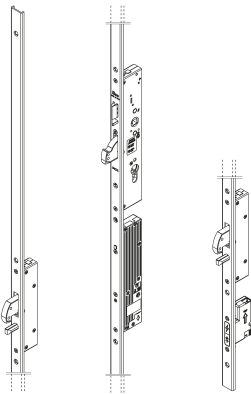

#### **FORMA DEL FRONTALE**

Frontale piatto 24X3 mm Inox. Frontale ad U 24X6 mm Inox.

#### **ENTRATA (MM)**

Disponibile nelle versioni con entrata 35,40,45,50,55,60,65 mm

## DIMENSIONI

Lunghezza serratura 2300 mm, interasse 92 mm  
Catenaccio serratura e deviatori mandata 27 mm  
Lunghezza cavo di connessione (non incluso) 6 mt