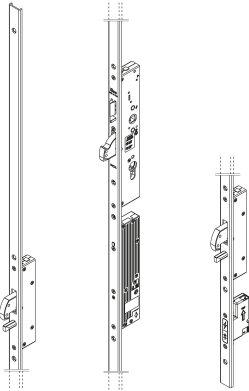

Opzioni di prodotto

FORMA DEL FRONTALE

Frontale piatto 24X3 mm Inox. Frontale ad U 24X6 mm Inox.

ENTRATA (MM)

Disponibile nelle versioni con entrata 35,40,45,50,55,60,65 mm

DESTRA/SINISTRA

Versione destra e sinistra secondo la norma DIN 107

DIMENSIONI

Lunghezza serratura 2300 mm, interasse 92 mm.
Catenaccio serratura e deviatori mandata 27 mm.
Lunghezza cavo di connessione (non incluso) 6 mt.

MATERIALE

Acciaio Inox

cod. **7A3Exxxx25x**

CREDENZIALI DI ACCESSO