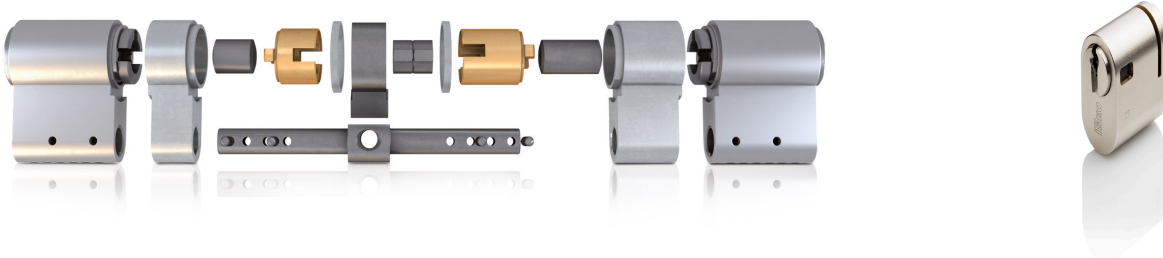

# Cilindro F9

Ovale scandinavo

CILINDRO F9, OVALE SCANDINAVO, NICHELATO

## Semplice e robusto

Il cilindro meccanico a chiave verticale CSF F9 protetto da trademark permette il controllo della distribuzione degli sbizzi (disponibili solo presso i distributori autorizzati). Consente una buona protezione contro gli attacchi esterni grazie a dispositivi specifici collocati nel cilindro. La copia autorizzata si ottiene dietro presentazione della Property Card.

## Tranquillità con il massimo livello di sicurezza

Il cilindro F9, grazie alla grande quantità di profili meccanici disponibili, è dotato di un potenziale eccellente per la creazione di sistemi a chiave master secondo gli standard di sicurezza.

## Funzioni di prodotto

- Corpo del cilindro e cilindretto realizzati in ottone nella versione nichelata opaca standard
- Idoneo per l'installazione su porte tagliafuoco
- Perni di cifratura in acciaio inox
- Controperni in ottone
- Molle in acciaio inox
- Cilindro a profilo europeo (norma)
- Camma di bloccaggio realizzata in acciaio sinterizzato
- Camma di bloccaggio in posizione min. 30° (secondo DIN)
- In ogni cilindretto sono presenti 2 controperni resistenti al picking
- Ciascun cilindretto contiene 2 perni profilati che interrogano l'asta della chiave
- La protezione resistente alla perforazione è costituita da un perno in acciaio temprato nel corpo del cilindro
- Barra in acciaio armonico per aumentare la resistenza alla rottura e allo sfilamento