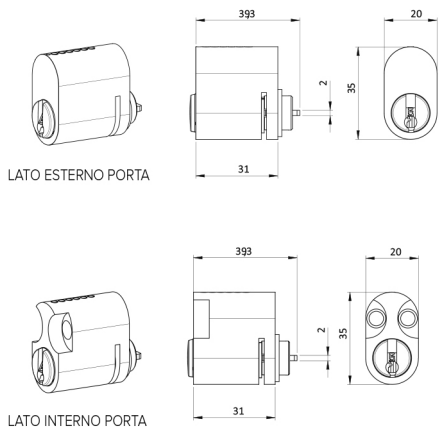

Cilindro F9 Ovale scandinavo

cod. **8SFax0A329M**

CERTIFICAZIONI

- DIN EN 1303: 2015-08 (1|6|0|B|0|C|6|0)

Caratteristiche tecniche

CARATTERISTICHE HARDWARE

Cifratura convenzionale a 6 pistoncini,
Chiave protetta con profilo registrato. Protezione antitrapano nel corpo cilindro.
Pistoncini di cifratura in acciaio INOX.
Versione per lato esterno e per lato interno porta, viti di

fissaggio.

COMPATIBILITÀ DI PRODOTTO

Chiave meccanica F9
Chiave mecatronica F9000

Compatibilità con applicativi ISEO

ARGO	LUCKY	LSA	V364
-	-	-	-