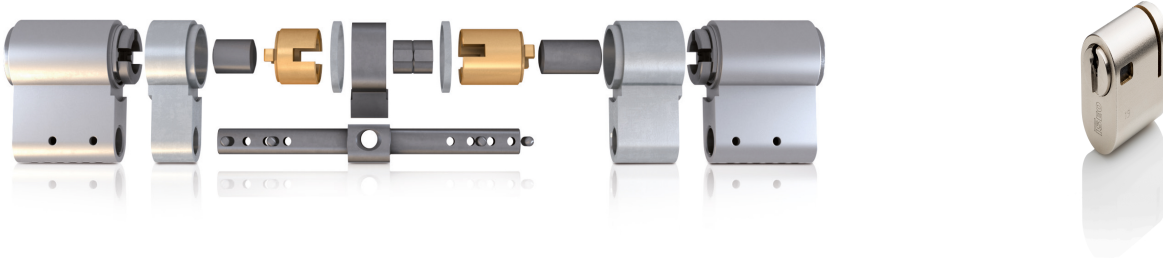

# Cilindro F9

Ovale scandinavo

CILINDRO F9, OVALE SCANDINAVO, NICHELATO

## Semplice e robusto

Il cilindro meccanico a chiave verticale CSF F9 protetto da trademark permette il controllo della distribuzione degli sbocchi (disponibili solo presso i distributori autorizzati). Consente una buona protezione contro gli attacchi esterni grazie a dispositivi specifici collocati nel cilindro. La copia autorizzata si ottiene dietro presentazione della Property Card.

## Tranquillità con il massimo livello di sicurezza

Il cilindro F9, grazie alla grande quantità di profili meccanici disponibili, è dotato di un potenziale eccellente per la creazione di sistemi a chiave master secondo gli standard di sicurezza.

## Funzioni di prodotto

- Corpo del cilindro e cilindretto realizzati in ottone nella versione nichelata opaca standard
- Idoneo per l'installazione su porte tagliafuoco
- Perni di cifratura in acciaio inox
- Controperni in ottone
- Molle in acciaio inox
- Cilindro a profilo europeo (norma)
- Camma di bloccaggio realizzata in acciaio sinterizzato
- Camma di bloccaggio in posizione min. 30° (secondo DIN)
- In ogni cilindretto sono presenti 2 controperni resistenti al picking
- Ciascun cilindretto contiene 2 perni profilati che interrogano l'asta della chiave
- La protezione resistente alla perforazione è costituita da un perno in acciaio temprato nel corpo del cilindro
- Barra in acciaio armonico per aumentare la resistenza alla rottura e allo sfilamento