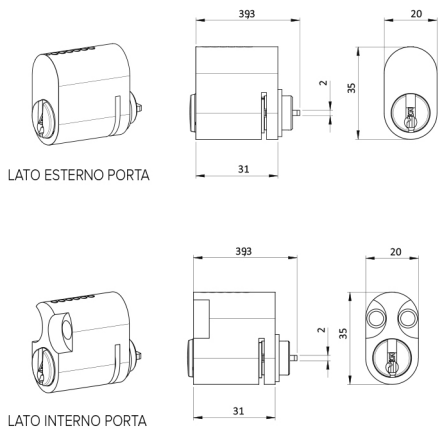

Cilindro F9 Ovale scandinavo

cod. **8SFax0A329M**

CERTIFICAZIONI

- DIN EN 1303: 2015-08 (1|6|0|B|0|C|6|0)

Caratteristiche tecniche

CARATTERISTICHE HARDWARE

Cifratura convenzionale a 6 pistoncini,
Chiave protetta con profilo registrato. Protezione antitrapano nel corpo cilindro.
Pistoncini di cifratura in acciaio INOX.
Versione per lato esterno e per lato interno porta, viti di

fissaggio.

COMPATIBILITÀ DI PRODOTTO

Chiave meccanica F9
Chiave mecatronica F9000

Compatibilità con applicativi ISEO

ARGO	LUCKY	LSA	V364
-	-	-	-