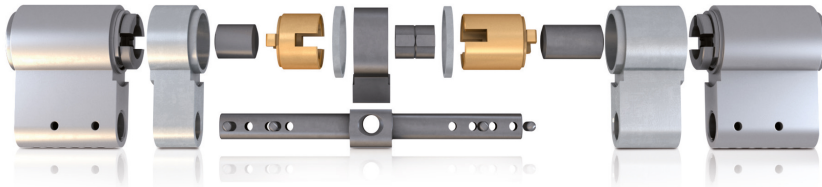

# Cilindro F9

Monoprofilo europeo

CILINDRO LE60 MODULARE, MONOPROFILO EUROPEO NICHELATO

## Semplice e robusto

Il cilindro meccanico a chiave verticale CSF F9 protetto da trademark permette il controllo della distribuzione degli sbizzi (disponibili solo presso i distributori autorizzati). Consente una buona protezione contro gli attacchi esterni grazie a dispositivi specifici collocati nel cilindro. La copia autorizzata si ottiene dietro presentazione della Property Card.

## Tranquillità con il massimo livello di sicurezza

Il cilindro F9, grazie alla grande quantità di profili meccanici disponibili, è dotato di un potenziale eccellente per la creazione di sistemi a chiave master secondo gli standard di sicurezza.

## Funzioni di prodotto

- Corpo del cilindro e cilindretto realizzati in ottone nella versione nichelata opaca standard
- Idoneo per l'installazione su porte tagliafuoco
- Perni di cifratura in acciaio inox
- Controperni in ottone
- Molle in acciaio inox
- Cilindro a profilo europeo (norma)
- Camma di bloccaggio realizzata in acciaio sinterizzato
- Camma di bloccaggio in posizione min. 30° (secondo DIN)
- In ogni cilindretto sono presenti 2 controperni resistenti al picking
- Ciascun cilindretto contiene 2 perni profilati che interrogano l'asta della chiave
- La protezione resistente alla perforazione è costituita da un perno in acciaio temprato nel corpo del cilindro
- Barra in acciaio armonico per aumentare la resistenza alla rottura e allo sfilamento