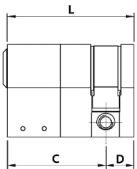

Cilindro F9 Monoprofilo europeo

cod. **8MFA0xx109M**

CERTIFICAZIONI

- DIN EN 1303: 2015-08 (1|6|0|B|0|C|6|0)

Caratteristiche tecniche

CARATTERISTICHE HARDWARE

Versione meccanica. Cifratura convenzionale a 6 pistoncini,
Chiave protetta con profilo registrato. Protezione
antitrapano nel corpo cilindro.
Pistoncini di cifratura In acciaio INOX. Camma 8 posizioni,

vite di fissaggio.

COMPATIBILITÀ DI PRODOTTO

Chiave meccanica F9
Chiave meccatronica F9000

Compatibilità con applicativi ISEO

ARGO	LUCKEY	LSA	V364
-	-	-	-