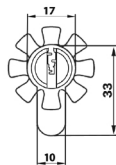

Cilindro F9 Monoprofilo europeo

cod. **8MFA0xx109M**

CERTIFICAZIONI

- DIN EN 1303: 2015-08 (1|6|0|B|0|C|6|0)

Caratteristiche tecniche

CARATTERISTICHE HARDWARE

Versione meccanica. Cifratura convenzionale a 6 pistoncini,
Chiave protetta con profilo registrato. Protezione
antitrapano nel corpo cilindro.
Pistoncini di cifratura In acciaio INOX. Camma 8 posizioni,

vite di fissaggio.

COMPATIBILITÀ DI PRODOTTO

Chiave meccanica F9
Chiave meccatronica F9000

Compatibilità con applicativi ISEO

ARGO	LUCKEY	LSA	V364
-	-	-	-