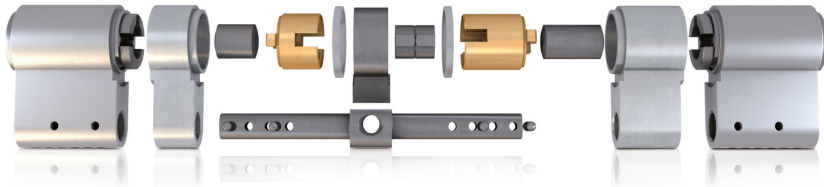

# Cilindro F9

Doppio profilo europeo, camma folle

CILINDRO LE60 MODULARE, DOPPIO PROFILO EUROPEO NICHELATO CON CAMMA FOLLE

## Semplice e robusto

Il cilindro meccanico a chiave verticale CSF F9 protetto da trademark permette il controllo della distribuzione degli sbizzi (disponibili solo presso i distributori autorizzati). Consente una buona protezione contro gli attacchi esterni grazie a dispositivi specifici collocati nel cilindro. La copia autorizzata si ottiene dietro presentazione della Property Card.

## Tranquillità con il massimo livello di sicurezza

Il cilindro F9, grazie alla grande quantità di profili meccanici disponibili, è dotato di un potenziale eccellente per la creazione di sistemi a chiave master secondo gli standard di sicurezza.

## Funzioni di prodotto

- Corpo del cilindro e cilindretto realizzati in ottone nella versione nichelata opaca standard
- Idoneo per l'installazione su porte tagliafuoco
- Perni di cifratura in acciaio inox
- Controperni in ottone
- Molle in acciaio inox
- Cilindro a profilo europeo (norma)
- Camma di bloccaggio realizzata in acciaio sinterizzato
- Camma di bloccaggio in posizione min. 30° (secondo DIN)
- In ogni cilindretto sono presenti 2 controperni resistenti al picking
- Ciascun cilindretto contiene 2 perni profilati che interrogano l'asta della chiave
- La protezione resistente alla perforazione è costituita da un perno in acciaio temprato nel corpo del cilindro
- Barra in acciaio armonico per aumentare la resistenza alla rottura e allo sfilamento