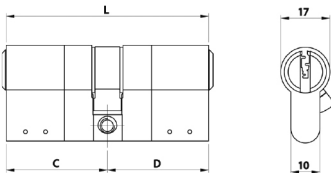

Cilindro F9 Doppio profilo europeo, camma folle

cod. **8MFALxxx9M**

CERTIFICAZIONI

- DIN EN 1303: 2015-08 (1|6|0|B|0|C|6|0)

Caratteristiche tecniche

CARATTERISTICHE HARDWARE

Versione meccanica. Cifratura convenzionale a 6 pistoncini, Chiave protetta con profilo registrato. Protezione antitrapano nel corpo cilindro.

Pistoncini di cifratura In acciaio INOX. Camma DIN 30°, vite di fissaggio.

COMPATIBILITÀ DI PRODOTTO

Chiave meccanica F9
Chiave mecatronica F9000

CONFEZIONE

1 cilindro, senza chiavi

Compatibilità con applicativi ISEO

ARGO	LUCKEY	LSA	V364
-	-	-	-