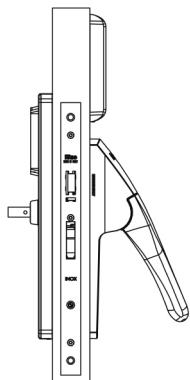

GRADO DI PROTEZIONE

Possibilità di installazione interna (IP54) o esterna (IP55)

CILINDRO EMERGENZA MECCANICA

Mezzo cilindro di alta sicurezza ISEO R90 Factory. Ricodificabile meccanicamente fino a 3 volte. Utilizzo chiave emergenza rilevato dall'elettronica. Masterizzazione KA nello stesso impianto.

ALIMENTAZIONE ESTERNA DI EMERGENZA

Per installazioni senza cilindro di emergenza meccanico. Connettore sotto alla placca estetica, funzionamento con batteria standard da 9V

DIMENSIONI

- Larghezza placca: 38 mm
- Lunghezza placca: 294 mm
- Spessore placca: 17 mm