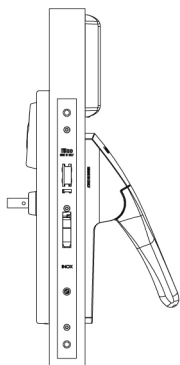

GRADO DI PROTEZIONE

Possibilità di installazione interna (IP54) o esterna (IP55)

CILINDRO EMERGENZA MECCANICA

Mezzo cilindro di alta sicurezza ISEO R90 Factory. Ricodificabile meccanicamente fino a 3 volte. Utilizzo chiave emergenza rilevato dall'elettronica. Masterizzazione KA nello stesso impianto.

ALIMENTAZIONE ESTERNA DI EMERGENZA

Per installazioni senza cilindro di emergenza meccanico. Connettore sotto alla placca estetica, funzionamento con batteria standard da 9V

DIMENSIONI

- Larghezza placca: 38 mm
- Lunghezza placca: 294 mm
- Spessore placca: 17 mm