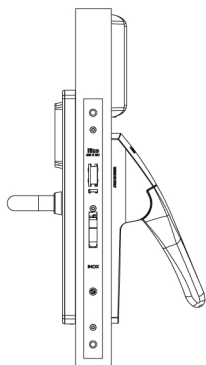

GRADO DI PROTEZIONE

Possibilità di installazione interna (IP54) o esterna (IP55)

CILINDRO EMERGENZA MECCANICA

Mezzo cilindro di alta sicurezza ISEO R90 Factory. Ricodificabile meccanicamente fino a 3 volte. Utilizzo chiave emergenza rilevato dall'elettronica. Masterizzazione KA nello stesso impianto.

ALIMENTAZIONE ESTERNA DI EMERGENZA

Per installazioni senza cilindro di emergenza meccanico. Connettore sotto alla placca estetica, funzionamento con batteria standard da 9V

DIMENSIONI

- Larghezza placca: 38 mm
- Lunghezza placca: 294 mm
- Spessore placca: 17 mm
- Lunghezza maniglia: 131 mm da centro placca