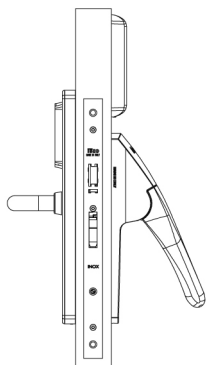

#### **CILINDRO EMERGENZA MECCANICA**

Mezzo cilindro di alta sicurezza ISEO R90 Factory. Ricodificabile meccanicamente fino a 3 volte. Utilizzo chiave emergenza rilevato dall'elettronica. Masterizzazione KA nello stesso impianto.

## DIMENSIONI

- Larghezza placca: 38 mm
- Lunghezza placca: 294 mm
- Spessore placca: 17 mm
- Lunghezza maniglia: 131 mm da centro placca

**PESO**  
1530 g