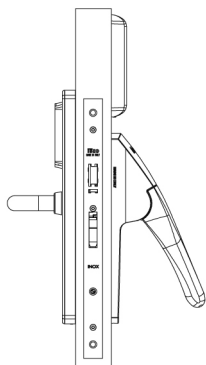

## DIMENSIONI

- Larghezza placca: 38 mm
- Lunghezza placca: 294 mm
- Spessore placca: 17 mm
- Lunghezza maniglia: 131 mm da centro placca

**PESO**  
1530 g