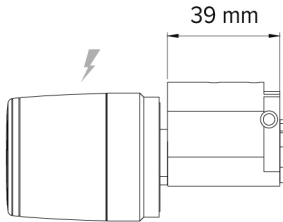

Opzioni di prodotto

POMOLO LIBRA HEAVY DUTY

Versione con protezione antitrapano sul meccanismo di apertura. Grado di protezione IP66.

DIMENSIONI

Dimensioni pomolo elettronico:
- Diametro esterno da 36 a 39 mm
- Lunghezza: 46 mm