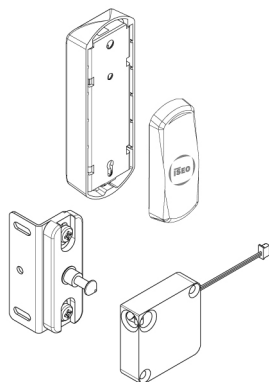

Locker

Serrure électronique pour casiers

SERRURE ÉLECTRONIQUE RFID/BLUETOOTH® POUR ARMOIRES ET CASIERS

Pour les salles de sport, les piscines et les bureaux

La serrure pour casiers peut être installée sur une vaste gamme de casiers et d'armoires pour protéger les objets personnels pendant que les propriétaires sont au bureau, dans une salle de sports, à la piscine ou dans toute autre situation où ils doivent se débarrasser temporairement de leurs effets personnels.

Fermeture automatique

En fermant la porte de l'armoire, le Smart Locker se verrouille automatiquement. Smart Locker est alimenté par une batterie, ce qui permet de l'installer facilement dans de nouveaux casiers ou de le moderniser dans des casiers existants fonctionnant actuellement à l'aide de clés.

Fonctions du produit

- Verrouillage automatique dès que la porte est entrouverte
- Alimenté par pile avec détection de l'état de charge
- Réveil par la détection de carte RFID et smartphone (breveté)
- Dispositif à faible consommation d'énergie
- Horloge en temps réel/Calendrier
- Principe des quatre yeux (deux identifiants valides doivent être présentés successivement pour ouvrir la serrure)
- Fonction anti-passback
- Signaux visuels et sonores
- Fonction d'ouverture permanente (fonction bureau) sans consommation de batterie supplémentaire
- Logiciel pouvant être mis à jour sur site via un téléphone Bluetooth® (autonome)

DIMENSIONS

Dimensions externes :

- Largeur : 39 mm
- Hauteur : 86 mm

Dimensions internes :

- Largeur : 40 mm
- Hauteur : 130 mm

MATÉRIEL

Technopolymère

COULEUR