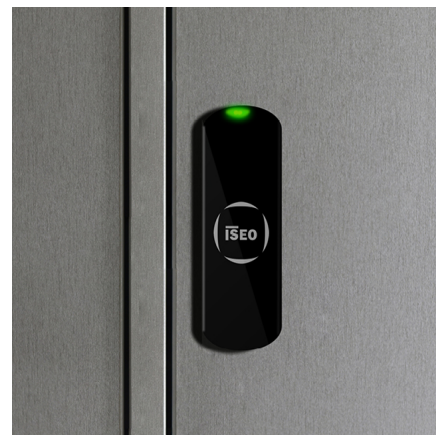

Locker

Serrure électronique pour casiers

SERRURE ÉLECTRONIQUE RFID/BLUETOOTH® POUR ARMOIRES ET CASIERS

Pour les salles de sport, les piscines et les bureaux

La serrure pour casiers peut être installée sur une vaste gamme de casiers et d'armoires pour protéger les objets personnels pendant que les propriétaires sont au bureau, dans une salle de sports, à la piscine ou dans toute autre situation où ils doivent se débarrasser temporairement de leurs effets personnels.

Fermeture automatique

En fermant la porte de l'armoire, le Smart Locker se verrouille automatiquement. Smart Locker est alimenté par une batterie, ce qui permet de l'installer facilement dans de nouveaux casiers ou de le moderniser dans des casiers existants fonctionnant actuellement à l'aide de clés.

Fonctions du produit

- Verrouillage automatique dès que la porte est entrouverte
- Alimenté par pile avec détection de l'état de charge
- Réveil par la détection de carte RFID et smartphone (breveté)
- Dispositif à faible consommation d'énergie
- Horloge en temps réel/Calendrier
- Principe des quatre yeux (deux identifiants valides doivent être présentés successivement pour ouvrir la serrure)
- Fonction Anti check back
- Signaux visuels et sonores
- Fonction d'ouverture permanente (fonction bureau) sans consommation de batterie supplémentaire
- Logiciel pouvant être mis à jour sur site via un téléphone Bluetooth® (autonome)