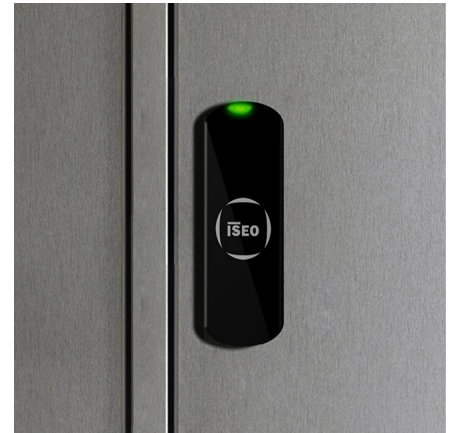

Locker

Serrure électronique pour casiers

SERRURE ÉLECTRONIQUE RFID/BLUETOOTH® POUR ARMOIRES ET CASIERS

Pour les salles de sport, les piscines et les bureaux

La serrure pour casiers peut être installée sur une vaste gamme de casiers et d'armoires pour protéger les objets personnels pendant que les propriétaires sont au bureau, dans une salle de sports, à la piscine ou dans toute autre situation où ils doivent se débarrasser temporairement de leurs effets personnels.

Fermeture automatique

En fermant la porte de l'armoire, le Smart Locker se verrouille automatiquement. Smart Locker est alimenté par une batterie, ce qui permet de l'installer facilement dans de nouveaux casiers ou de le moderniser dans des casiers existants fonctionnant actuellement à l'aide de clés.

Fonctions du produit

- Verrouillage automatique dès que la porte est entrouverte
- Alimenté par pile avec détection de l'état de charge
- Réveil par la détection de carte RFID et smartphone (breveté)
- Dispositif à faible consommation d'énergie
- Horloge en temps réel/Calendrier
- Principe des quatre yeux (deux identifiants valides doivent être présentés successivement pour ouvrir la serrure)
- Fonction anti-passback
- Signaux visuels et sonores
- Fonction d'ouverture permanente (fonction bureau) sans consommation de batterie supplémentaire
- Logiciel pouvant être mis à jour sur site via un téléphone Bluetooth® (autonome)