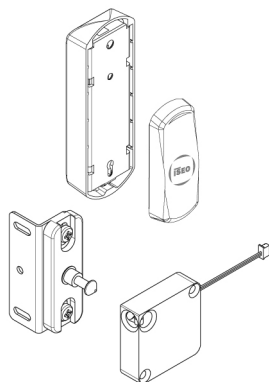

Locker

Serrure électronique pour casiers

SERRURE ÉLECTRONIQUE RFID/BLUETOOTH® POUR ARMOIRES ET CASIERS

Pour les salles de sport, les piscines et les bureaux

La serrure pour casiers peut être installée sur une vaste gamme de casiers et d'armoires pour protéger les objets personnels pendant que les propriétaires sont au bureau, dans une salle de sports, à la piscine ou dans toute autre situation où ils doivent se débarrasser temporairement de leurs effets personnels.

Fermeture automatique

En fermant la porte de l'armoire, le Smart Locker se verrouille automatiquement. Smart Locker est alimenté par une batterie, ce qui permet de l'installer facilement dans de nouveaux casiers ou de le moderniser dans des casiers existants fonctionnant actuellement à l'aide de clés.

Fonctions du produit

- Verrouillage automatique dès que la porte est entrouverte
- Alimenté par pile avec détection de l'état de charge
- Réveil par la détection de carte RFID et smartphone (breveté)
- Dispositif à faible consommation d'énergie
- Horloge en temps réel/Calendrier
- Principe des quatre yeux (deux identifiants valides doivent être présentés successivement pour ouvrir la serrure)
- Fonction Anti check back
- Signaux visuels et sonores
- Fonction d'ouverture permanente (fonction bureau) sans consommation de batterie supplémentaire
- Logiciel pouvant être mis à jour sur site via un téléphone Bluetooth® (autonome)

DIMENSIONS

Dimensions externes :

- Largeur : 39 mm
- Hauteur : 86 mm

Dimensions internes :

- Largeur : 40 mm
- Hauteur : 130 mm

MATÉRIEL

Technopolymère

COULEUR