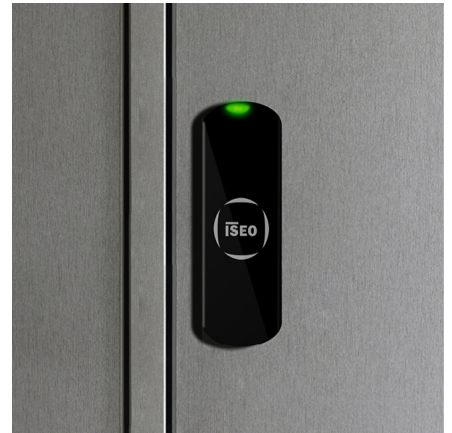

Locker

Serrure électronique pour casiers

SERRURE ÉLECTRONIQUE RFID/BLUETOOTH® POUR ARMOIRES ET CASIERS

Pour les salles de sport, les piscines et les bureaux

La serrure pour casiers peut être installée sur une vaste gamme de casiers et d'armoires pour protéger les objets personnels pendant que les propriétaires sont au bureau, dans une salle de sports, à la piscine ou dans toute autre situation où ils doivent se débarrasser temporairement de leurs effets personnels.

Fermeture automatique

En fermant la porte de l'armoire, le Smart Locker se verrouille automatiquement. Smart Locker est alimenté par une batterie, ce qui permet de l'installer facilement dans de nouveaux casiers ou de le moderniser dans des casiers existants fonctionnant actuellement à l'aide de clés.

Fonctions du produit

- Verrouillage automatique dès que la porte est entrouverte
- Alimenté par pile avec détection de l'état de charge
- Réveil par la détection de carte RFID et smartphone (breveté)
- Dispositif à faible consommation d'énergie
- Horloge en temps réel/Calendrier
- Principe des quatre yeux (deux identifiants valides doivent être présentés successivement pour ouvrir la serrure)
- Fonction anti-passback
- Signaux visuels et sonores
- Fonction d'ouverture permanente (fonction bureau) sans consommation de batterie supplémentaire
- Logiciel pouvant être mis à jour sur site via un téléphone Bluetooth® (autonome)