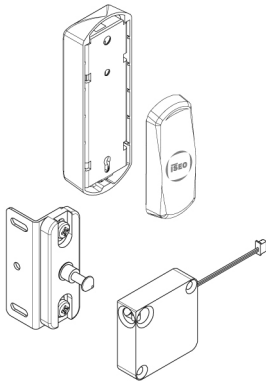

Locker

Serrure électronique pour casiers

SERRURE ÉLECTRONIQUE RFID/BLUETOOTH® POUR ARMOIRES ET CASIERS

Pour les salles de sport, les piscines et les bureaux

La serrure pour casiers peut être installée sur une vaste gamme de casiers et d'armoires pour protéger les objets personnels pendant que les propriétaires sont au bureau, dans une salle de sports, à la piscine ou dans toute autre situation où ils doivent se débarrasser temporairement de leurs effets personnels.

Fermeture automatique

En fermant la porte de l'armoire, le Smart Locker se verrouille automatiquement. Smart Locker est alimenté par une batterie, ce qui permet de l'installer facilement dans de nouveaux casiers ou de le moderniser dans des casiers existants fonctionnant actuellement à l'aide de clés.

DIMENSIONS

Dimensions externes :

- Largeur : 39 mm
- Hauteur : 86 mm

Dimensions internes :

- Largeur : 40 mm
- Hauteur : 130 mm

MATÉRIEL

Technopolymère

COULEUR