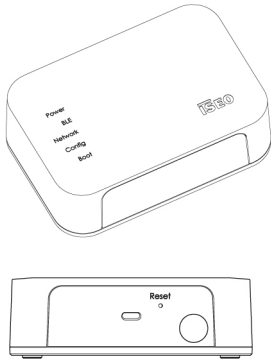

## V364 Gateway

---

### Version WiFi

LA GATEWAY FONCTIONNE COMME UN VALIDATEUR F9000 POUR LES CLÉS F9000 ON DANS SON RAYON D'ACTION BLUETOOTH (ENVIRON 10 MÈTRES SELON LES CONDITIONS DE L'ENVIRONNEMENT).

### Validez votre clé F9000 via Bluetooth smart

La passerelle V364 fonctionne comme un graveur de clés F9000 ON. Il communique avec l'Atlas Master (V364 Classic) ou l'Atlas Master Virtuel (V364 on air ou V364 Customer Hosted), échange des données via la clé F9000 ON et le Bluetooth smart. La passerelle V364 peut valider toutes les clés F9000 ON à une portée Bluetooth d'environ 10 mètres en fonction de l'environnement.

## DIMENSIONS

- Largeur : 125 mm
- Profondeur : 40 mm
- Hauteur : 85 mm