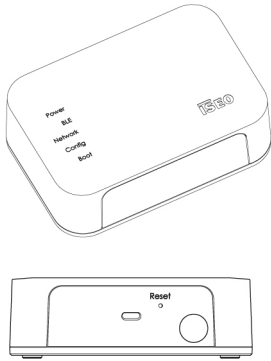

Gateways

V364 Gateway

Version WiFi

LA GATEWAY FONCTIONNE COMME UN VALIDATEUR F9000 POUR LES CLÉS F9000 ON DANS SON RAYON D'ACTION BLUETOOTH (ENVIRON 10 MÈTRES SELON LES CONDITIONS DE L'ENVIRONNEMENT).

Validez votre clé F9000 via Bluetooth smart

La passerelle V364 fonctionne comme un graveur de clés F9000 ON. Il communique avec l'Atlas Master (V364 Classic) ou l'Atlas Master Virtuel (V364 on air ou V364 Customer Hosted), échange des données via la clé F9000 ON et le Bluetooth smart. La passerelle V364 peut valider toutes les clés F9000 ON à une portée Bluetooth d'environ 10 mètres en fonction de l'environnement.

Fonctions du produit

- Format «Bureau» avec possibilité de montage mural
- Conversion des données (WIFI ou Ethernet) en Bluetooth®

DIMENSIONS

- Largeur : 125 mm
- Profondeur : 40 mm
- Hauteur : 85 mm

MATÉRIEL

Technopolymère

COULEUR

Blanc

cod. **5E072524**

INTERFACE DE COMMUNICATION

- USB Type C
- Double Bande WIFI à 2,4 GHz et 5 GHz
- Conversion des données Ethernet vers Bluetooth®

Caractéristiques techniques

FIRMWARE