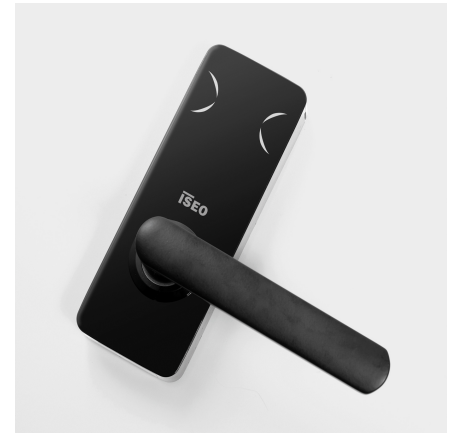

MA1A Smart

Standard

PLAQUE BÉQUILLE ÉLECTRONIQUE AVEC TECHNOLOGIE RFID ET BLUETOOTH®

La béquille smart pour de nombreuses applications

MA1A Smart est la nouvelle serrure électronique de la gamme Connected d'ISEO qui permet de gérer facilement les accès dans du résidentiel, des commerces de proximité, des Bed & Breakfast. MA1A, avec son design compact et élégant, représente l'excellence du Made in Italy et est la solution idéale pour les portes intérieures

Rendez vos portes connectées

MA1A Smart peut être utilisée avec des cartes RFID, des badges, des portes clés et via Argo, l'application pour smartphone disponible sous iOS et Android. Ainsi, l'utilisateur peut gérer, contrôler et ouvrir toutes les portes sur lesquelles cette béquille est installée. Avec une installation simple et rapide, elle est facile à utiliser et est compatible avec toutes les serrures mécaniques DIN.

Fonctions du produit

- Mémoire jusqu'à 300 identifiants d'accès
- Enregistre les 1 000 derniers événements
- Alimenté par pile avec détection de l'état de charge
- Réveil par la détection de carte RFID et smartphone (breveté)
- Dispositif à faible consommation d'énergie
- Horloge en temps réel/Calendrier
- Signaux visuels et sonores
- Fonction d'ouverture permanente (fonction bureau) sans consommation de batterie supplémentaire
- Blocage des utilisateurs standard permettant l'accès aux seuls utilisateurs VIP
- Programmation et mise à jour du logiciel via l'application Argo sur les appareils iOS et Android