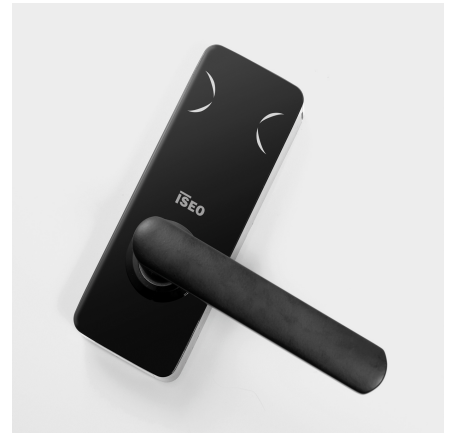

MA1A Smart

Standard

PLAQUE BÉQUILLE ÉLECTRONIQUE AVEC TECHNOLOGIE RFID ET BLUETOOTH®

La béquille smart pour de nombreuses applications

MA1A Smart est la nouvelle serrure électronique de la gamme Connected d'ISEO qui permet de gérer facilement les accès dans du résidentiel, des commerces de proximité, des Bed & Breakfast. MA1A, avec son design compact et élégant, représente l'excellence du Made in Italy et est la solution idéale pour les portes intérieures

Rendez vos portes connectées

MA1A Smart peut être utilisée avec des cartes RFID, des badges, des portes clés et via Argo, l'application pour smartphone disponible sous iOS et Android. Ainsi, l'utilisateur peut gérer, contrôler et ouvrir toutes les portes sur lesquelles cette béquille est installée. Avec une installation simple et rapide, elle est facile à utiliser et est compatible avec toutes les serrures mécaniques DIN.

Fonctions du produit

- Mémoire jusqu'à 300 identifiants d'accès
- Enregistre les 1 000 derniers événements
- Alimenté par pile avec détection de l'état de charge
- Réveil par la détection de carte RFID et smartphone (breveté)
- Dispositif à faible consommation d'énergie
- Horloge en temps réel/Calendrier
- Signaux visuels et sonores
- Fonction d'ouverture permanente (fonction bureau) sans consommation de batterie supplémentaire
- Blocage des utilisateurs standard permettant l'accès aux seuls utilisateurs VIP
- Programmation et mise à jour du logiciel via l'application Argo sur les appareils iOS et Android