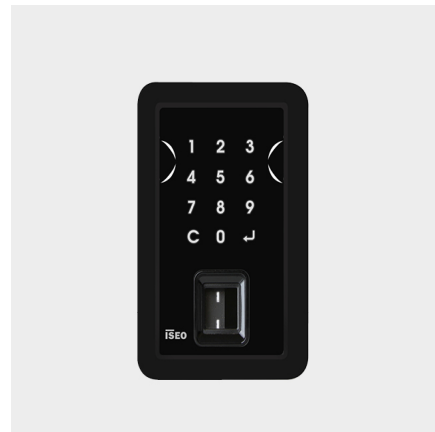

Version 3 PÊNES. Saillie 13. Entraxe 37

SERRURE ÉLECTRONIQUE MOTORISÉE SPÉCIALEMENT CONÇUE POUR LES PORTES SÉCURISÉE AVEC BARRE ANTI-PANIQUE ET FONCTION ISSUE DE SECOURS , VERSION RIM

Le contrôle des portes blindées

La x1R Smart est une serrure électronique motorisée conçue spécialement pour les portes blindées. Elle conjugue la solidité d'une serrure mécanique et la polyvalence du contrôle électronique via un smartphone, un tag RFID ou un clavier.

Choisissez votre identifiant d'accès préféré

Les portes blindées équipées de la serrure x1R Smart offrent à l'utilisateur la possibilité d'accéder aux applications à partir de smartphones et de dispositifs RFID. Il est également possible d'avoir un clavier numérique et un lecteur d'empreintes digitales sur la porte, permettant à l'utilisateur d'accéder sans avoir à utiliser d'identifiants physiques.

Fonctions du produit

- Ouverture par code PIN et empreinte digitale.
- Ouverture et réouverture motorisées des pènes dormants et des demi-tour.
- Ouverture rapide depuis l'intérieur de la pièce avec la béquille « Single Action » (en option).
- Ouverture par cylindre à profil européen (EN 1303, DIN 18252).
- Fonction lumière (uniquement pour le demi-tour) programmable par l'utilisateur pour des jours et des créneaux horaires déterminés.
- Mémoire jusqu'à 300 identifiants d'accès
- Enregistre les 1 000 derniers événements
- Alimenté par pile avec détection de l'état de charge
- Réveil par la détection de carte RFID et smartphone (breveté)
- Dispositif à faible consommation d'énergie
- Horloge en temps réel/Calendrier
- Signaux visuels et sonores
- Fonction d'ouverture permanente (fonction bureau) sans consommation de batterie supplémentaire
- Blocage des utilisateurs standard permettant l'accès aux seuls utilisateurs VIP
- Programmation et mise à jour du logiciel via l'application Argo sur les appareils iOS et Android