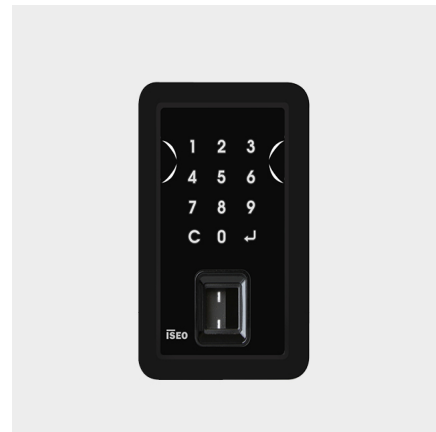

x1R Smart

PANIC 4RM Serrure motorisée et antipanique pour portes blindées - Version en applique

Version 3 PÊNES. Saillie 13. Entraxe 37

SERRURE ÉLECTRONIQUE MOTORISÉE SPÉCIALEMENT CONÇUE POUR LES PORTES SÉCURISÉE AVEC BARRE ANTI-PANIQUE ET FONCTION ISSUE DE SECOURS , VERSION RIM

Le contrôle des portes blindées

La x1R Smart est une serrure électronique motorisée conçue spécialement pour les portes blindées. Elle conjugue la solidité d'une serrure mécanique et la polyvalence du contrôle électronique via un smartphone, un tag RFID ou un clavier.

Choisissez votre identifiant d'accès préféré

Les portes blindées équipées de la serrure x1R Smart offrent à l'utilisateur la possibilité d'accéder aux applications à partir de smartphones et de dispositifs RFID. Il est également possible d'avoir un clavier numérique et un lecteur d'empreintes digitales sur la porte, permettant à l'utilisateur d'accéder sans avoir à utiliser d'identifiants physiques.

Fonctions du produit

- Ouverture par code PIN et empreinte digitale.
- Ouverture et réouverture motorisées des pènes dormants et des demi-tour.
- Ouverture rapide depuis l'intérieur de la pièce avec la béquille « Single Action » (en option).
- Ouverture par cylindre à profil européen (EN 1303, DIN 18252).
- Fonction lumière (uniquement pour le demi-tour) programmable par l'utilisateur pour des jours et des créneaux horaires déterminés.
- Mémoire jusqu'à 300 identifiants d'accès
- Enregistre les 1 000 derniers événements
- Alimenté par pile avec détection de l'état de charge
- Réveil par la détection de carte RFID et smartphone (breveté)
- Dispositif à faible consommation d'énergie
- Horloge en temps réel/Calendrier
- Signaux visuels et sonores
- Fonction d'ouverture permanente (fonction bureau) sans consommation de batterie supplémentaire
- Blocage des utilisateurs standard permettant l'accès aux seuls utilisateurs VIP
- Programmation et mise à jour du logiciel via l'application ARGO sur les appareils iOS et Android