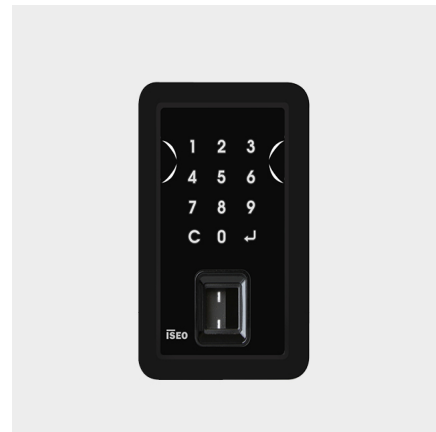

x1R Smart

Version en applique Single Action avec déverrouillage rapide via béquille

Version 4 PÊNES. Saillie 3. Entraxe 28

SERRURE ÉLECTRONIQUE MOTORISÉE SPÉCIALEMENT CONÇUE POUR LES PORTES SÉCURISÉE, VERSION RIM SINGLE ACTION

Le contrôle des portes blindées

La x1R Smart est une serrure électronique motorisée conçue spécialement pour les portes blindées. Elle conjugue la solidité d'une serrure mécanique et la polyvalence du contrôle électronique via un smartphone, un tag RFID ou un clavier.

Choisissez votre identifiant d'accès préféré

Les portes blindées équipées de la serrure x1R Smart offrent à l'utilisateur la possibilité d'accéder aux applications à partir de smartphones et de dispositifs RFID. Il est également possible d'avoir un clavier numérique et un lecteur d'empreintes digitales sur la porte, permettant à l'utilisateur d'accéder sans avoir à utiliser d'identifiants physiques.

Fonctions du produit

- Ouverture par code PIN et empreinte digitale.
- Ouverture et réouverture motorisées des pènes dormants et des demi-tour.
- Ouverture rapide depuis l'intérieur de la pièce avec la béquille « Single Action » (en option).
- Ouverture par cylindre à profil européen (EN 1303, DIN 18252).
- Fonction lumière (uniquement pour le demi-tour) programmable par l'utilisateur pour des jours et des créneaux horaires déterminés.
- Mémoire jusqu'à 300 identifiants d'accès
- Enregistre les 1 000 derniers événements
- Alimenté par pile avec détection de l'état de charge
- Réveil par la détection de carte RFID et smartphone (breveté)
- Dispositif à faible consommation d'énergie
- Horloge en temps réel/Calendrier
- Signaux visuels et sonores
- Fonction d'ouverture permanente (fonction bureau) sans consommation de batterie supplémentaire
- Blocage des utilisateurs standard permettant l'accès aux seuls utilisateurs VIP
- Programmation et mise à jour du logiciel via l'application ARGO sur les appareils iOS et Android