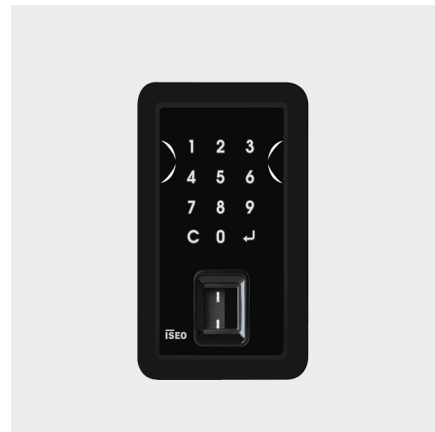

x1R Smart

Version en applique Single Action avec déverrouillage rapide via béquille

Version 4 PÊNES. Saillie 3. Entraxe 28

SERRURE ÉLECTRONIQUE MOTORISÉE SPÉCIALEMENT CONÇUE POUR LES PORTES SÉCURISÉE, VERSION RIM SINGLE ACTION

Le contrôle des portes blindées

La x1R Smart est une serrure électronique motorisée conçue spécialement pour les portes blindées. Elle conjugue la solidité d'une serrure mécanique et la polyvalence du contrôle électronique via un smartphone, un tag RFID ou un clavier.

Choisissez votre identifiant d'accès préféré

Les portes blindées équipées de la serrure x1R Smart offrent à l'utilisateur la possibilité d'accéder aux applications à partir de smartphones et de dispositifs RFID. Il est également possible d'avoir un clavier numérique et un lecteur d'empreintes digitales sur la porte, permettant à l'utilisateur d'accéder sans avoir à utiliser d'identifiants physiques.

Fonctions du produit

- Ouverture par code PIN et empreinte digitale.
- Ouverture et réouverture motorisées des pènes dormants et des demi-tour.
- Ouverture rapide depuis l'intérieur de la pièce avec la béquille « Single Action » (en option).
- Ouverture par cylindre à profil européen (EN 1303, DIN 18252).
- Fonction lumière (uniquement pour le demi-tour) programmable par l'utilisateur pour des jours et des créneaux horaires déterminés.
- Mémoire jusqu'à 300 identifiants d'accès
- Enregistre les 1 000 derniers événements
- Alimenté par pile avec détection de l'état de charge
- Réveil par la détection de carte RFID et smartphone (breveté)
- Dispositif à faible consommation d'énergie
- Horloge en temps réel/Calendrier
- Signaux visuels et sonores
- Fonction d'ouverture permanente (fonction bureau) sans consommation de batterie supplémentaire
- Blocage des utilisateurs standard permettant l'accès aux seuls utilisateurs VIP
- Programmation et mise à jour du logiciel via l'application Argo sur les appareils iOS et Android