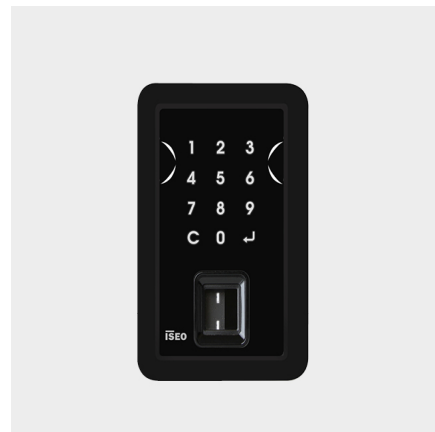

# x1R Smart

Version en applique

Version 3 PÊNES. Saillie 13. Entraxe 37

SERRURE ÉLECTRONIQUE MOTORISÉE SPÉCIALEMENT CONÇUE POUR LES PORTES SÉCURISÉE, VERSION RIM

## Le contrôle des portes blindées

La x1R Smart est une serrure électronique motorisée conçue spécialement pour les portes blindées. Elle conjugue la solidité d'une serrure mécanique et la polyvalence du contrôle électronique via un smartphone, un tag RFID ou un clavier.

## Choisissez votre identifiant d'accès préféré

Les portes blindées équipées de la serrure x1R Smart offrent à l'utilisateur la possibilité d'accéder aux applications à partir de smartphones et de dispositifs RFID. Il est également possible d'avoir un clavier numérique et un lecteur d'empreintes digitales sur la porte, permettant à l'utilisateur d'accéder sans avoir à utiliser d'identifiants physiques.

## Fonctions du produit

- Ouverture par code PIN et empreinte digitale.
- Ouverture et réouverture motorisées des pènes dormants et des demi-tour.
- Ouverture rapide depuis l'intérieur de la pièce avec la béquille « Single Action » (en option).
- Ouverture par cylindre à profil européen (EN 1303, DIN 18252).
- Fonction lumière (uniquement pour le demi-tour) programmable par l'utilisateur pour des jours et des créneaux horaires déterminés.
- Mémoire jusqu'à 300 identifiants d'accès
- Enregistre les 1 000 derniers événements
- Alimenté par pile avec détection de l'état de charge
- Réveil par la détection de carte RFID et smartphone (breveté)
- Dispositif à faible consommation d'énergie
- Horloge en temps réel/Calendrier
- Signaux visuels et sonores
- Fonction d'ouverture permanente (fonction bureau) sans consommation de batterie supplémentaire
- Blocage des utilisateurs standard permettant l'accès aux seuls utilisateurs VIP
- Programmation et mise à jour du logiciel via l'application Argo sur les appareils iOS et Android