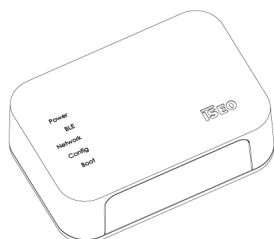

Smart Gateway

WIFI

Version WiFi

PERMET DE CONNECTER LE SYSTÈME ARGO À INTERNET SANS AVOIR À UTILISER DES CÂBLES

Contrôlez le système à distance

Avec la Smart Gateway, le système ARGO d'ISEO peut être contrôlé à distance, dans des environnements résidentiels mais aussi les commerces de proximités tels que les magasins, les petits bureaux, les Bed & Breakfast, là où la nouvelle génération de dispositifs intelligents pour les serrures de porte peut simplifier la vie quotidienne et faciliter la logistique.

Connexion sécurisée

Le système Argo 3.0 garantit une connexion sécurisée grâce au Bluetooth Smart 5.0 et à un cryptage de bout en bout, qui gère la communication sans besoin de serveur intermédiaire.

Fonctions du produit

- Format «Bureau» avec possibilité de montage mural
- Conversion des données (WIFI ou Ethernet) en Bluetooth®

DIMENSIONS

- Largeur : 125 mm
- Profondeur : 40 mm
- Hauteur : 85 mm

MATÉRIEL

Technopolymère

COULEUR

Blanc

cod. **5E075524**

INTERFACE DE COMMUNICATION

- Conversion des données WIFI vers Bluetooth®
- Double Bande WIFI à 2,4 GHz et 5 GHz
- USB Type C

Caractéristiques techniques

FIRMWARE

ARGO

ALIMENTATION