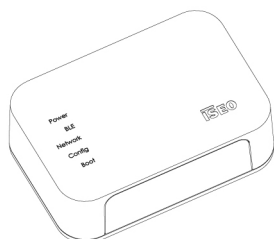

# Smart Gateway

WIFI

Version WiFi

PERMET DE CONNECTER LE SYSTÈME ARGO À INTERNET SANS AVOIR À UTILISER DES CÂBLES

## Contrôlez le système à distance

Avec la Smart Gateway, le système ARGO d'ISEO peut être contrôlé à distance, dans des environnements résidentiels mais aussi les commerces de proximités tels que les magasins, les petits bureaux, les Bed & Breakfast, là où la nouvelle génération de dispositifs intelligents pour les serrures de porte peut simplifier la vie quotidienne et faciliter la logistique.

## Connexion sécurisée

Le système ARGO 3.0 garantit une connexion sécurisée grâce au Bluetooth Smart 5.0 et à un cryptage de bout en bout, qui gère la communication sans besoin de serveur intermédiaire.

## DIMENSIONS

- Largeur : 125 mm
- Profondeur : 40 mm
- Hauteur : 85 mm