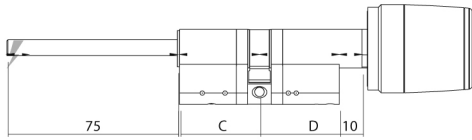

CYLINDRE MODULAIRE POUR PORTE BLINDÉS AVEC BOUTON DE PORTE ÉLECTRONIQUE RFID/BLUETOOTH® À L'EXTÉRIEUR (À ROTATION LIBRE), COMPATIBLE AVEC LES ROSACES DU CYLINDRE , EXTENSION POSSIBLE DU TALON D 8X75 MM

Options du produit

BOUTON DE PORTE LIBRA À USAGE INTENSIF

Version avec protection anti-perçage sur le mécanisme d'ouverture. Indice de protection IP66.

DIMENSIONS

Dimensions bouton de porte électronique :
- Diamètre externe de 36 à 39 mm
- Longueur : 46 mm