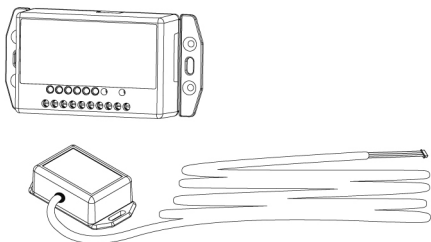

Smart Relay

Avec antenne Bluetooth® à l'extérieur du dispositif

ACTIONNEUR CONNECTÉ AVEC ANTENNE BLUETOOTH® À L'À L'EXTÉRIEUR DU DISPOSITIF

Rendez vos entrées intelligentes

Le Smart Relay permet d'ouvrir les portes électriques, les portails motorisés ou tout autre actionneur électrique qui nécessite la fermeture d'un contact pour être activé.

Installation encastrable

L'appareil Smart Relay peut être doté d'une antenne Bluetooth intégrée ou externe, de sorte qu'il peut également être installé dans des espaces non conventionnels : l'antenne peut être installée à un autre endroit et y être connectée.

Fonctions du produit

- REX (REquest to eXit = demande de sortie = bouton d'ouverture) est une entrée opto-isolée pour ouvrir le relais à l'aide d'un bouton installé jusqu'à 100 m de distance.
- Le relais de sortie est un relais de signal (1 A) et peut être configuré comme NO (par défaut) ou NF par un cavalier à l'intérieur du boîtier. Il peut être configuré à partir de l'application Argo pour diverses fonctions.
- Mémoire jusqu'à 300 identifiants d'accès
- Enregistre les 1 000 derniers événements
- Blocage des utilisateurs standard permettant l'accès aux seuls utilisateurs VIP
- Programmation et mise à jour du logiciel via l'application Argo sur les appareils iOS et Android

DIMENSIONS

Dimensions Smart Relay :

- Largeur : 109 mm
- Hauteur : 53 mm
- Profondeur : 26 mm

Dimensions Antenne Bluetooth® :

- Largeur : 65 mm
- Hauteur : 35 mm
- Profondeur : 15 mm

cod. **5E065502**

IDENTIFIANTS D'ACCÈS