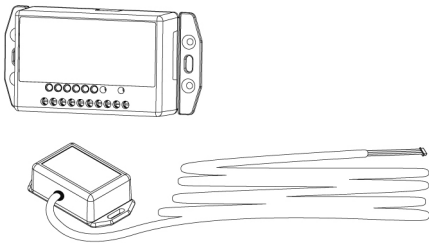

Smart Relay

Avec antenne Bluetooth® à l'extérieur du dispositif

ACTIONNEUR CONNECTÉ AVEC ANTENNE BLUETOOTH® À L'À L'EXTÉRIEUR DU DISPOSITIF

Rendez vos entrées intelligentes

Le Smart Relay permet d'ouvrir les portes électriques, les portails motorisés ou tout autre actionneur électrique qui nécessite la fermeture d'un contact pour être activé.

Installation encastrable

L'appareil Smart Relay peut être doté d'une antenne Bluetooth intégrée ou externe, de sorte qu'il peut également être installé dans des espaces non conventionnels : l'antenne peut être installée à un autre endroit et y être connectée.

Fonctions du produit

- REX (REquest to eXit = demande de sortie = bouton d'ouverture) est une entrée opto-isolée pour ouvrir le relais à l'aide d'un bouton installé jusqu'à 100 m de distance.
- Le relais de sortie est un relais de signal (1 A) et peut être configuré comme NO (par défaut) ou NF par un cavalier à l'intérieur du boîtier. Il peut être configuré à partir de l'application Argo pour diverses fonctions.
- Mémoire jusqu'à 300 identifiants d'accès
- Enregistre les 1 000 derniers événements
- Blocage des utilisateurs standard permettant l'accès aux seuls utilisateurs VIP
- Programmation et mise à jour du logiciel via l'application ARGO sur les appareils iOS et Android

DIMENSIONS

Dimensions Smart Relay :

- Largeur : 109 mm
- Hauteur : 53 mm
- Profondeur : 26 mm

Dimensions Antenne Bluetooth® :

- Largeur : 65 mm
- Hauteur : 35 mm
- Profondeur : 15 mm

cod. **5E065502**

IDENTIFIANTS D'ACCÈS