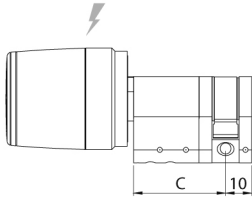

**BOUTON DE PORTE EXTERNE AMOVIBLE**

Bouton de porte amovible (avec caractéristiques Heavy Duty)

**DIMENSIONS**

Dimensions bouton de porte électronique :  
 - Diamètre externe de 36 à 39 mm  
 - Longueur : 46 mm