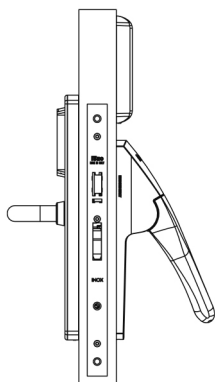

Options du produit

TROU CYLINDRE DE SECOURS CÔTÉ EXTÉRIEUR

À insérer en utilisant un cylindre de secours mécanique et qu'il soit visible. Le cylindre mécanique reste accessible sans trou de cylindre en tournant la plaque.

INDICE DE PROTECTION

Peut être installé à l'intérieur (IP54) ou à l'extérieur (IP55)

CYLINDRE SECOURS MÉCANIQUE

Demi-cylindre de haute sécurité ISEO R90 Factory. Ré-encodable mécaniquement jusqu'à 3 fois. Utilisation de la clé de secours détectée par l'électronique. Masterisation KA dans la même installation.

ALIMENTATION EXTERNE DE SECOURS

Pour les installations sans cylindre de secours mécanique. Connecteur sous la plaque esthétique, fonctionnement avec une pile 9V standard

DIMENSIONS

- Largeur plaque : 38 mm
- Longueur plaque : 294 mm
- Épaisseur plaque : 17 mm
- Longueur béquille : 131 mm à partir du milieu