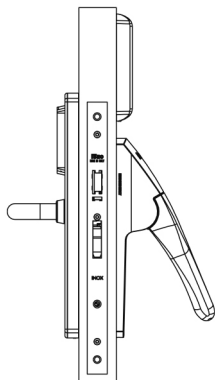

## DIMENSIONS

- Largeur plaque : 38 mm
- Longueur plaque : 294 mm
- Épaisseur plaque : 17 mm
- Longueur béquille : 131 mm à partir du milieu