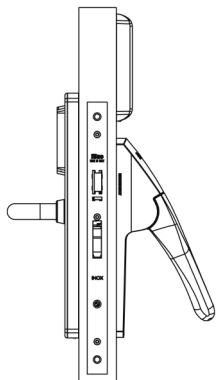

Options du produit

TROU CYLINDRE DE SECOURS CÔTÉ EXTÉRIEUR

À insérer en utilisant un cylindre de secours mécanique et qu'il soit visible. Le cylindre mécanique reste accessible sans trou de cylindre en tournant la plaque.

INDICE DE PROTECTION

Peut être installé à l'intérieur (IP54) ou à l'extérieur (IP55)

CYLINDRE SECOURS MÉCANIQUE

Demi-cylindre de haute sécurité ISEO R90 Factory. Ré-encodable mécaniquement jusqu'à 3 fois. Utilisation de la clé de secours détectée par l'électronique. Masterisation KA dans la même installation.

ALIMENTATION EXTERNE DE SECOURS

Pour les installations sans cylindre de secours mécanique. Connecteur sous la plaque esthétique, fonctionnement avec une pile 9V standard

DIMENSIONS

- Largeur plaque : 38 mm
- Longueur plaque : 294 mm
- Épaisseur plaque : 17 mm
- Longueur béquille : 131 mm à partir du milieu