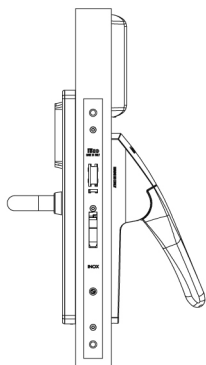

Options du produit

TROU CYLINDRE DE SECOURS CÔTÉ EXTÉRIEUR

À insérer en utilisant un cylindre de secours mécanique et qu'il soit visible. Le cylindre mécanique reste accessible sans trou de cylindre en tournant la plaque.

INDICE DE PROTECTION

Peut être installé à l'intérieur (IP54) ou à l'extérieur (IP55)

CYLINDRE SECOURS MÉCANIQUE

Demi-cylindre de haute sécurité ISEO R90 Factory. Ré-encodable mécaniquement jusqu'à 3 fois. Utilisation de la clé de secours détectée par l'électronique. Masterisation KA dans la même installation.

ALIMENTATION EXTERNE DE SECOURS

Pour les installations sans cylindre de secours mécanique. Connecteur sous la plaque esthétique, fonctionnement avec une pile 9V standard

DIMENSIONS

- Largeur plaque : 38 mm
- Longueur plaque : 294 mm
- Épaisseur plaque : 17 mm
- Longueur béquille : 131 mm à partir du milieu