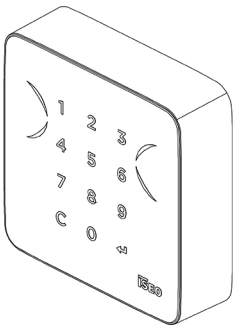

1NCA Smart

Standard Keyboard

LECTEUR D'IDENTIFIANTS AVEC CLAVIER NUMÉRIQUE, RFID/BLUETOOTH®, AVEC CONNEXION RS485

Une nouvelle gamme de lecteurs muraux

1NCA Smart Readers est la nouvelle gamme de lecteurs multi-standards, pour extérieur et montage mural de la ligne de produits ISEO Connected, conçus pour la gestion des accès dans les bâtiments résidentiels et commerciaux. Ces lecteurs sont faciles à installer et peuvent être utilisés pour les portes intérieures comme pour les portails extérieurs puisqu'ils sont certifiés IP66.

Élégant dans toutes les situations

Tous les lecteurs 1NCA Smart combinent un design élégant et minimaliste avec des matériaux durables et de haute qualité et sont bien adaptés aux différents environnements. Faites l'expérience d'une union parfaite entre élégance et fiabilité et élevez vos mesures de sécurité en libérant vos mouvements.

Fonctions du produit

- Mémoire jusqu'à 300 identifiants d'accès
- Enregistre les 1 000 derniers événements
- Réveil par la détection de carte RFID et smartphone (breveté)
- Dispositif à faible consommation d'énergie
- Horloge en temps réel/Calendrier
- Signaux visuels et sonores
- Fonction d'ouverture permanente (fonction bureau) sans consommation de batterie supplémentaire
- Blocage des utilisateurs standard permettant l'accès aux seuls utilisateurs VIP
- Programmation et mise à jour du logiciel via l'application ARGO sur les appareils iOS et Android

DIMENSIONS

- Hauteur : 82 mm
- Largeur : 82 mm
- Profondeur : 23,5 mm

MATÉRIEL

Technopolymère

COULEUR

Noir brillant

cod. **5E1512255**

IDENTIFIANTS D'ACCÈS