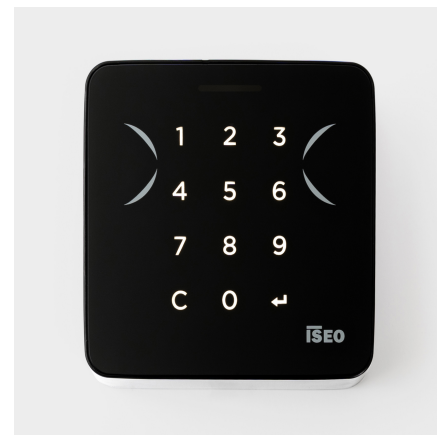

1NCA Smart

Standard Keyboard

LECTEUR D'IDENTIFIANTS AVEC CLAVIER NUMÉRIQUE, RFID/BLUETOOTH®, AVEC CONNEXION RS485

Une nouvelle gamme de lecteurs muraux

1NCA Smart Readers est la nouvelle gamme de lecteurs multi-standards, pour extérieur et montage mural de la ligne de produits ISEO Connected, conçus pour la gestion des accès dans les bâtiments résidentiels et commerciaux. Ces lecteurs sont faciles à installer et peuvent être utilisés pour les portes intérieures comme pour les portails extérieurs puisqu'ils sont certifiés IP66.

Élégant dans toutes les situations

Tous les lecteurs 1NCA Smart combinent un design élégant et minimaliste avec des matériaux durables et de haute qualité et sont bien adaptés aux différents environnements. Faites l'expérience d'une union parfaite entre élégance et fiabilité et élevez vos mesures de sécurité en libérant vos mouvements.

Fonctions du produit

- Mémoire jusqu'à 300 identifiants d'accès
- Enregistre les 1 000 derniers événements
- Réveil par la détection de carte RFID et smartphone (breveté)
- Dispositif à faible consommation d'énergie
- Horloge en temps réel/Calendrier
- Signaux visuels et sonores
- Fonction d'ouverture permanente (fonction bureau) sans consommation de batterie supplémentaire
- Blocage des utilisateurs standard permettant l'accès aux seuls utilisateurs VIP
- Programmation et mise à jour du logiciel via l'application Argo sur les appareils iOS et Android

DIMENSIONS

- Hauteur : 82 mm
- Largeur : 82 mm
- Profondeur : 23,5 mm

MATÉRIEL

Technopolymère

COULEUR

Noir brillant

cod. **5E1512255**

IDENTIFIANTS D'ACCÈS