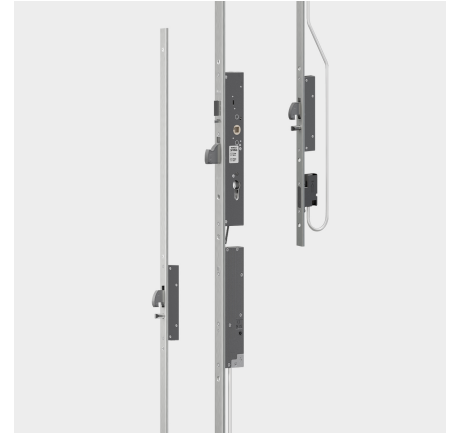

SERRURE MULTIPOINTS MOTORISÉE À VERROUILLAGE AUTOMATIQUE, AVEC UN HAUT NIVEAU DE SÉCURITÉ, ADAPTÉE AUX PORTES À MENUISERIE MÉTALLIQUE, PLUSIEURS POINTS DE VERROUILLAGE, À COMBINER AVEC LE BOÎTIER DE CONNEXION.

Choisissez la configuration qui répond le mieux à vos besoins

La nouvelle serrure motorisée à fermeture automatique ISEO associe parfaitement confort d'utilisation et sécurité dans toutes les situations. La Multiblindo Smart offre de multiples configurations possibles : elle fonctionne avec des piles ou sur secteur, avec ou sans batterie de secours, à utiliser en cas de coupure de courant.

Ouvrez comme vous voulez

L'installation des serrures Multiblindo Smart est recommandée pour protéger les entrées des maisons, des bureaux, des espaces commerciaux et des bed & breakfasts. Elle peut être combinée avec les nouveaux lecteurs 1NCA. À l'aide de votre smartphone, gérez l'accès à vos espaces de manière intuitive et sécurisée, en contrôlant les activités en temps réel et en simplifiant la gestion des autorisations. Les capteurs embarqués dans la serrure garantissent une surveillance constante des accès et de l'état de la porte, depuis un smartphone ou une tablette.

Version droite et gauche selon DIN 107

DIMENSIONS

Longueur de la serrure 2300 mm, entraxe 92 mm.
Serrure et déviateurs à pêne dormant de 27 mm de portée.
Longueur du câble de connexion 6m (non inclus)

MATÉRIEL