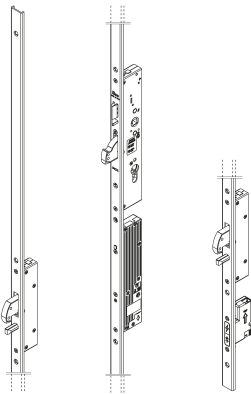

#### **PLAQUE FRONTALE**

Tétière plate en acier inoxydable 24X3 mm. Tétière en U 24X6 mm en acier inoxydable.

#### **ENTRAXE (MM)**

Disponible dans les versions avec entraxe 35,40,45,50,55,60,65 mm

#### **DROITE/GAUCHE**

Version droite et gauche selon DIN 107

## DIMENSIONS

Longueur de la serrure 2300 mm, entraxe 92 mm  
Serrure et déviateurs à pêne dormant de 27 mm de portée  
Longueur du câble de connexion 6m (non inclus)