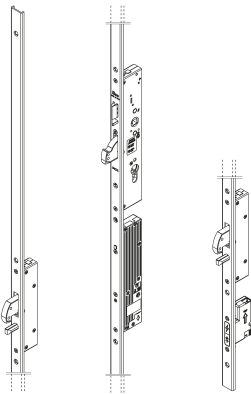

Options du produit

PLAQUE FRONTALE

Tétière plate en acier inoxydable 24X3 mm. Tétière en U 24X6 mm en acier inoxydable.

ENTRAXE (MM)

Disponible dans les versions avec entraxe 35,40,45,50,55,60,65 mm

DROITE/GAUCHE

Version droite et gauche selon DIN 107

DIMENSIONS

Longueur de la serrure 2300 mm, entraxe 92 mm.
Serrure et déviateurs à pêne dormant de 27 mm de portée.
Longueur du câble de connexion 6m (non inclus)

MATÉRIEL