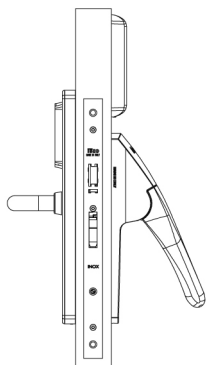

## DIMENSIONS

- Largeur plaque : 38 mm
- Longueur plaque : 294 mm
- Épaisseur plaque : 17 mm
- Longueur béquille : 131 mm à partir du milieu