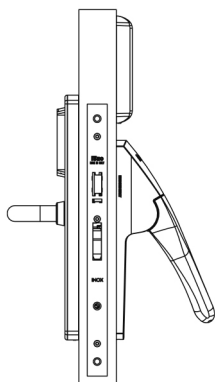

DIMENSIONS

- Largeur plaque : 38 mm
- Longueur plaque : 294 mm
- Épaisseur plaque : 17 mm
- Longueur béquille : 131 mm à partir du milieu

POIDS

1530 g

FINITION

Inox

cod. **00E1xxx1552**

IDENTIFIANTS D'ACCÈS

- Badge
- Porte-clés
- Bracelet
- Smartphone
- Apple Watch

INTERFACE DE COMMUNICATION

- RFID ISO14443B/MIFARE ISO14443A
- Bluetooth® Low Energy 5.1

CERTIFICATIONS

- EN 179 disponible en combinaison avec des serrures spécifiques
- EN 1125 disponible en combinaison avec des barres anti-panique et des serrures spécifiques

Caractéristiques techniques

FIRMWARE

ARGO

RELEASE

2.0

ALIMENTATION

2 piles au lithium 3,6V type AA

DURÉE ESTIMÉE DES PILES

Jusqu' à 2 ans, 20 000 ouvertures. Ce chiffre dépend du mode et de l'environnement d'utilisation ainsi que des options activées.

SIGNALISATIONS

- Led 2 couleurs vert, rouge
- Alarme sonore multifréquence

COMPATIBILITÉ DE PRODUIT

Applicable sur tout type de porte (bois, aluminium, métal,

PVC, etc.).

Épaisseur de la porte 40 - 85 mm (avec accessoires standard), 85 - 120 mm (avec accessoires spéciaux)
Convient aux portes coupe-feu/coupe-fumée.

Carré de béquille de 7, 8 ou 9 (*) mm. Entraxe carré/cylindre 70, 72, 85, 88 et 92 mm.

Entrée : minimum 25 mm, en cas d'utilisation d'une sous-plaque en nylon pour couvrir les trous de la porte, entrée minimum 40 mm. Trou du cylindre à profil européen.
Uniquement demi-tour ou pêne dormant automatique
Angle de rotation max. de la béquille 40° (*) avec adaptateur

MONTAGE

- Sur porte

CARACTÉRISTIQUES AMBIANTES

- IP55
- IP54