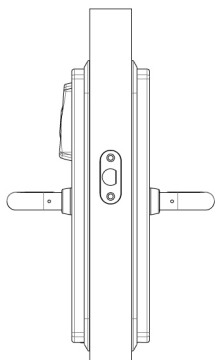

Fonctions du produit

- Détection du mouvement des béquilles.
- Détection de l'utilisation d'une clé de secours mécanique.
- Dispositif signalisation Confidentialité.
- Réveil par la détection de carte RFID et smartphone (breveté)
- Alimenté par pile avec détection de l'état de charge
- Dispositif à faible consommation d'énergie
- Horloge en temps réel/Calendrier
- Fonction Anti check back
- Signaux visuels et sonores
- Horloge en temps réel/Calendrier
- Logiciel pouvant être mis à jour sur site via un téléphone Bluetooth® (autonome)
- Principe des quatre yeux (deux identifiants valides doivent être présentés successivement pour ouvrir la serrure)

Options du produit

INDICE DE PROTECTION

Peut être installé à l'intérieur (IP54) ou à l'extérieur (IP55)

CYLINDRE SECOURS MÉCANIQUE

Demi-cylindre de haute sécurité ISEO R90 Factory. Ré-encodable mécaniquement jusqu'à 3 fois. Utilisation de la clé de secours détectée par l'électronique. Masterisation KA dans la même installation.

ALIMENTATION EXTERNE DE SECOURS

Pour les installations sans cylindre de secours mécanique. Connecteur sous la plaque esthétique, fonctionnement avec une pile 9V standard

DISPOSITIF SIGNALISATION CONFIDENTIALITÉ

Bouton ergonomique à l'intérieur pour activer la signalisation de la confidentialité. Réinitialisation de la signalisation à chaque ouverture de la porte

DIMENSIONS

- Largeur plaque : 38 mm
- Longueur plaque : 294 mm
- Épaisseur plaque : 17 mm
- Longueur béquille : 131 mm à partir du milieu