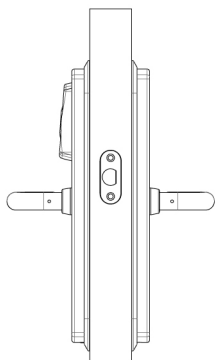

#### CYLINDRE SECOURS MÉCANIQUE

Demi-cylindre de haute sécurité ISEO R90 Factory. Ré-encodable mécaniquement jusqu'à 3 fois. Utilisation de la clé de secours détectée par l'électronique. Masterisation KA dans la même installation.

## DIMENSIONS

- Largeur plaque : 38 mm
- Longueur plaque : 294 mm
- Épaisseur plaque : 17 mm
- Longueur béquille : 131 mm à partir du milieu