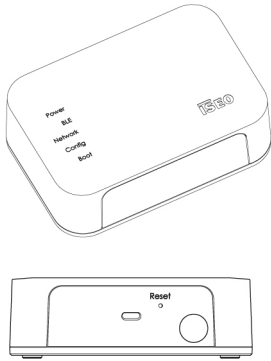

## V364 Gateway

### Versión WiFi

EL GATEWAY FUNCIONA COMO UN VALIDADOR F9000 PARA LAS LLAVES F9000 ON DENTRO DE SU ALCANCE BLUETOOTH (APROX. 10 METROS DEPENDIENDO DE LAS CONDICIONES AMBIENTALES).

Valide su clave F9000 a través de Bluetooth smart.

El Gateway V364 funciona como validador de las llaves F9000 ON. Se comunica con el Atlas Master (V364 Classic) o Virtual Atlas Master (V364 on air o V364 Customer Hosted) con conexión de datos, y con las llaves F9000 ON con Bluetooth smart. El Gateway V364 puede validar todas las llaves F9000 ON en su alcance Bluetooth (alrededor de 10 metros dependiendo sobre las condiciones ambientales).

## DIMENSIONES

- Ancho: 125 mm
- Profundidad: 40 mm
- Alto: 85 mm