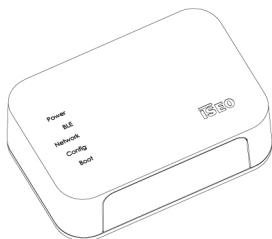

### Versión WiFi

EL GATEWAY FUNCIONA COMO UN VALIDADOR F9000 PARA LAS LLAVES F9000 ON DENTRO DE SU ALCANCE BLUETOOTH (APROX. 10 METROS DEPENDIENDO DE LAS CONDICIONES AMBIENTALES).

Valide su clave F9000 a través de Bluetooth smart.

El Gateway V364 funciona como validador de las llaves F9000 ON. Se comunica con el Atlas Master (V364 Classic) o Virtual Atlas Master (V364 on air o V364 Customer Hosted) con conexión de datos, y con las llaves F9000 ON con Bluetooth smart. El Gateway V364 puede validar todas las llaves F9000 ON en su alcance Bluetooth (alrededor de 10 metros dependiendo sobre las condiciones ambientales).

### Funciones del producto

- Formato de sobremesa con posibilidad de montaje en pared.
- Conversión de datos (WiFi o Ethernet) a Bluetooth®.

**DIMENSIONES**

- Ancho: 125 mm
- Profundidad: 40 mm
- Alto: 85 mm

**MATERIAL**
 TecnoPolímero
**COLOR**
 Blanco
cod. **5E072524****INTERFAZ DE COMUNICACIÓN**

- USB tipo C
- WiFi de Doble Banda a 2.4 Ghz y 5 GHz
- Conversión de datos Ethernet a Bluetooth®