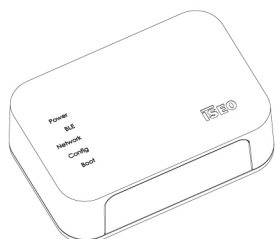

### Versión WiFi

EL GATEWAY FUNCIONA COMO UN VALIDADOR F9000 PARA LAS LLAVES F9000 ON DENTRO DE SU ALCANCE BLUETOOTH (APROX. 10 METROS DEPENDIENDO DE LAS CONDICIONES AMBIENTALES).

Valide su clave F9000 a través de Bluetooth smart.

El Gateway V364 funciona como validador de las llaves F9000 ON. Se comunica con el Atlas Master (V364 Classic) o Virtual Atlas Master (V364 on air o V364 Customer Hosted) con conexión de datos, y con las llaves F9000 ON con Bluetooth smart. El Gateway V364 puede validar todas las llaves F9000 ON en su alcance Bluetooth (alrededor de 10 metros dependiendo sobre las condiciones ambientales).

### Funciones del producto

- Formato de sobremesa con posibilidad de montaje en pared.
- Conversión de datos (WiFi o Ethernet) a Bluetooth®.

**DIMENSIONES**

- Ancho: 125 mm
- Profundidad: 40 mm
- Alto: 85 mm

**MATERIAL**
 Tecnopolímero
**COLOR**
 Blanco
cod. **5E072524****INTERFAZ DE COMUNICACIÓN**

- USB tipo C
- WiFi de Doble Banda a 2.4 Ghz y 5 Ghz
- Conversión de datos Ethernet a Bluetooth®