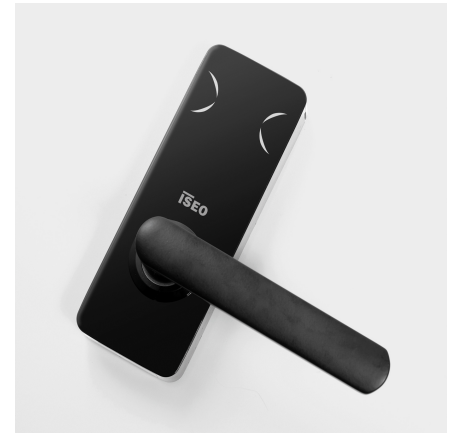

MA1A

Estándar

MANILLA CON PLACA ELECTRÓNICA CON TECNOLOGÍA RFID Y BLUETOOTH®.

La manilla smart para múltiples aplicaciones.

MA1A es la nueva sierra electrónica de la gama Connected de ISEO que permite gestionar fácilmente los accesos a empresas y negocios, espacios de coworking, entornos hoteleros y servicios públicos. MA1A, con su diseño compacto y elegante, es una excelencia del Made in Italy y representa la solución ideal para el reequipamiento de puertas interiores.

Conecte sus puertas

MA1A puede ser utilizada con tarjetas RFID, etiquetas, keyfob y mediante Argo, la aplicación para smartphone disponible para iOS y Android, con la cual el usuario puede gestionar, controlar y abrir todas las puertas en las que se ha instalado. La instalación de la manilla es rápida y sencilla, es fácil de usar y es compatible con todas las cerraduras mecánicas DIN.

Funciones del producto

- Encendido mediante detección RFID y smartphone.
- Dispositivo de bajo consumo energético.
- Reloj/calendario en tiempo real.
- Señales luminosas y acústicas.
- Modo permanentemente abierto (modo oficina) sin consumo extra de batería.
- Alimentado con pilas con detección del estado de carga.
- Función anti-passback.
- Software actualizable in situ mediante teléfono Bluetooth® (Stand Alone).
- Principio de los cuatro ojos (se deben presentar dos credenciales válidas en secuencia para abrir la cerradura).

DIMENSIONES

- Ancho: 56 mm
- Longitud: 147 mm
- Espesor: 24 mm
- Longitud de la manilla: 115 mm desde el centro de la placa

PESO

600 g

MATERIAL

Tecnopolímero

COLOR

Negro brillo