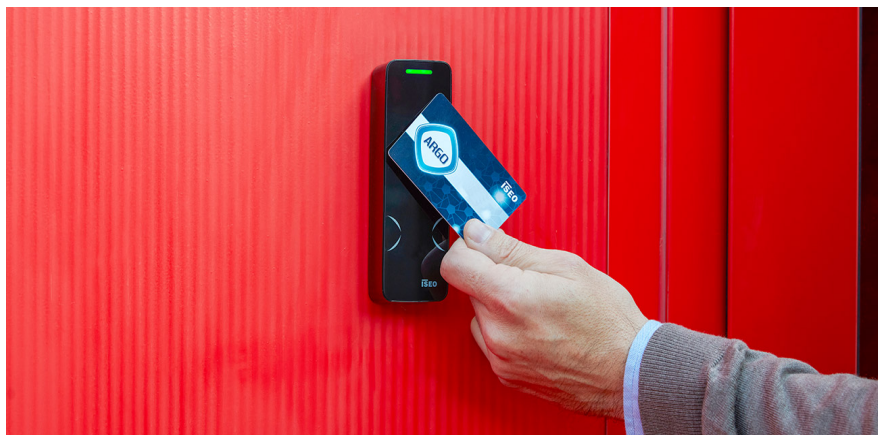

1NCA Smart

Mullion Lockbus

LECTOR DE CREDENCIALES RFID Y BLUETOOTH® CON INTERFAZ LOCKBUS.

Una nueva gama de lectores de pared.

1NCA Smart Readers es la nueva gama de lectores multinorma, de pared y para exterior, de la línea de productos ISEO Connected, diseñados para la gestión de los accesos en edificios residenciales y comerciales. Estos lectores se instalan fácilmente y se pueden utilizar tanto para puertas internas como externas ya que tienen la certificación IP66.

Elegante en cualquier situación

Todos los lectores 1NCA Smart combinan un diseño elegante y minimalista con materiales duraderos y de alta calidad, que se adaptan a diferentes entornos. Experimenta la mezcla perfecta de elegancia y fiabilidad, aumentando tus medidas de seguridad a nuevos niveles y desbloqueando tu libertad de movimiento.

Funciones del producto

- Memoriza hasta 300 credenciales de acceso.
- Memoriza los últimos 1000 eventos.
- Encendido mediante detección RFID y smartphone.
- Dispositivo de bajo consumo energético.
- Reloj/calendario en tiempo real.
- Señales luminosas y acústicas.
- Modo permanentemente abierto (modo oficina) sin consumo extra de batería.
- Bloqueo de los usuarios estándar permitiendo el acceso solo a los usuarios VIP.
- Programación y actualización de software mediante la aplicación ARGO en dispositivos iOS y Android.

INDICACIONES

- LED 3 colores verde, rojo, azul
- Avisador acústico multifrecuencia

COMPATIBILIDAD DE PRODUCTO

Dispositivo con interfaz Lockbus. Adecuado como sustituto de Stylos Smart en combinación con el Actuador para electrocerradura (5E2501).