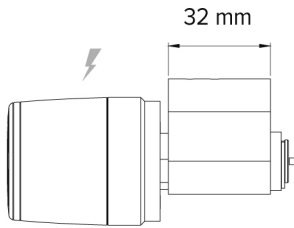

CILINDRO OVALADO ESCANDINAVO CON POMO ELECTRÓNICO RFID/BLUETOOTH® EXTERIOR (CON ROTACIÓN LIBRE).

Opciones de producto

**POMO LIBRA HEAVY DUTY.**

Versión con protección antitaladro en el mecanismo de apertura. Grado de protección IP66.

## DIMENSIONES

Dimensiones del pomo electrónico:  
- Diámetro exterior de 36 a 39 mm  
- Longitud: 46 mm