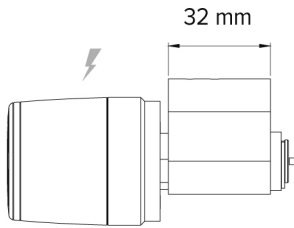

CILINDRO OVALADO ESCANDINAVO CON POMO ELECTRÓNICO RFID/BLUETOOTH® EXTERIOR (CON ROTACIÓN LIBRE).

Opciones de producto

POMO LIBRA HEAVY DUTY.

Versión con protección antitaladro en el mecanismo de apertura. Grado de protección IP66.

DIMENSIONES

Dimensiones del pomo electrónico:
- Diámetro exterior de 36 a 39 mm
- Longitud: 46 mm

ACABADO

- Inox
- Cromo pulido
- Latón pulido

COLOR

- Negro
- Blanco
- Gris metal

cod. #libra-x-9

CREDENCIALES DE ACCESO