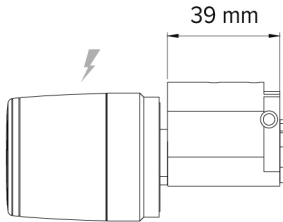

CILINDRO OVALADO AUSTRALIANO MODULAR CON POMO ELECTRÓNICO RFID/BLUETOOTH® EXTERIOR (CON ROTACIÓN LIBRE).

Opciones de producto

POMO LIBRA HEAVY DUTY.

Versión con protección antitaladro en el mecanismo de apertura. Grado de protección IP66.

DIMENSIONES

Dimensiones del pomo electrónico:
- Diámetro exterior de 36 a 39 mm
- Longitud: 46 mm

ACABADO

- Inox
- Cromo pulido
- Latón pulido

COLOR

- Negro
- Blanco
- Gris metal

cod. #libra-x-8

CREDENCIALES DE ACCESO