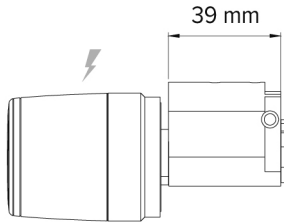

DIMENSIONES

Dimensiones del pomo electrónico:
- Diámetro exterior de 36 a 39 mm
- Longitud: 46 mm

ACABADO

- Inox
- Cromo pulido
- Latón pulido

COLOR

- Negro
- Blanco
- Gris metal

cod. #libra-x-8

CREDENCIALES DE ACCESO