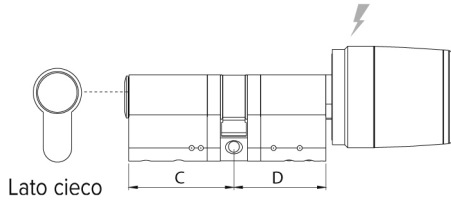

CILINDRO MODULAR CON POMO ELECTRÓNICO RFID/BLUETOOTH® EXTERIOR (CON ROTACIÓN LIBRE) Y LADO INTERIOR CIEGO.

Opciones de producto

**POMO LIBRA HEAVY DUTY.**

Versión con protección antitaladro en el mecanismo de apertura. Grado de protección IP66.

## DIMENSIONES

Dimensiones del pomo electrónico:  
- Diámetro exterior de 36 a 39 mm  
- Longitud: 46 mm