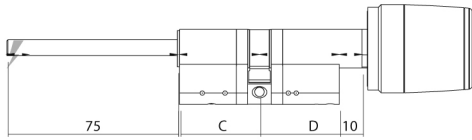

## DIMENSIONES

Dimensiones del pomo electrónico:  
- Diámetro exterior de 36 a 39 mm  
- Longitud: 46 mm