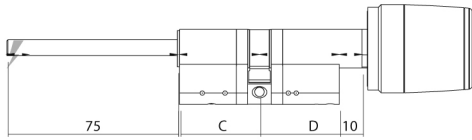

Opciones de producto

POMO LIBRA HEAVY DUTY.

Versión con protección antitaladro en el mecanismo de apertura. Grado de protección IP66.

DIMENSIONES

Dimensiones del pomo electrónico:
- Diámetro exterior de 36 a 39 mm
- Longitud: 46 mm