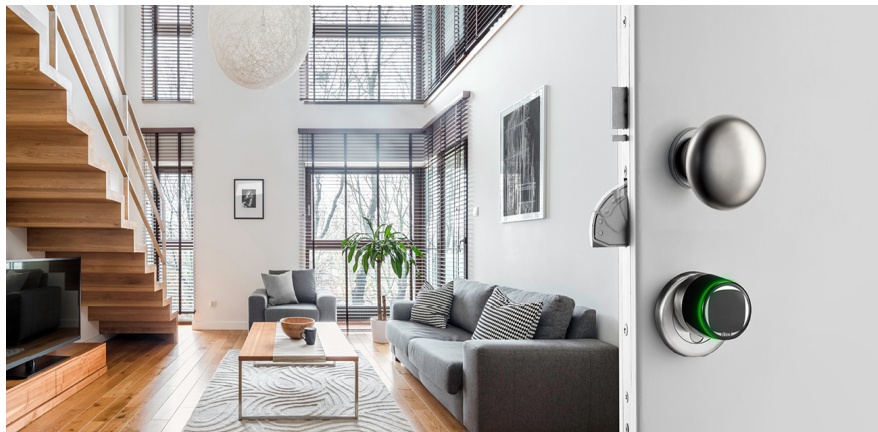

CILINDRO MODULAR PARA PUERTAS ACORAZADAS CON POMO ELECTRÓNICO RFID/BLUETOOTH® EXTERNO (CON ROTACIÓN LIBRE), COMPATIBLE CON ESCUDO DE PROTECCIÓN ANTIRROBO, PREPARADO PARA POMO CON VARILLA D 8X75 MM RECORTABLE.

Opciones de producto

POMO LIBRA HEAVY DUTY.

Versión con protección antitaladro en el mecanismo de apertura. Grado de protección IP66.

DIMENSIONES

Dimensiones del pomo electrónico:
- Diámetro exterior de 36 a 39 mm
- Longitud: 46 mm